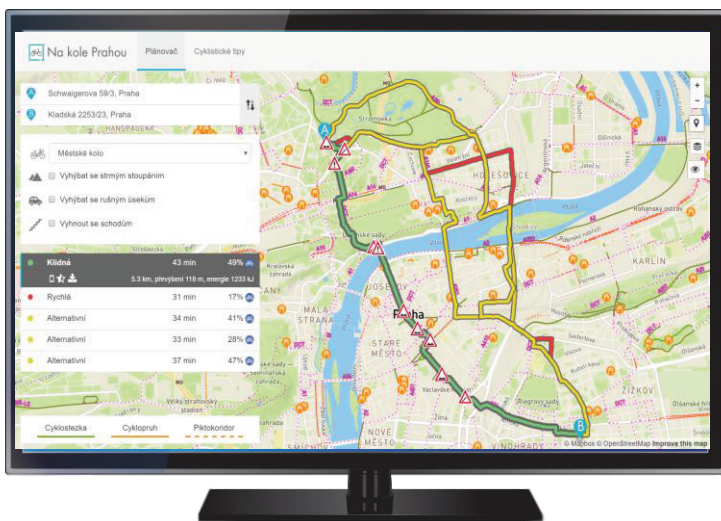

Poradit

Motivovat

Analyzovat

Informační funkce

Umělá inteligence poradí jak a kudy se po Praze pohybovat na kole **bezpečně a efektivně.**

- **cyklomapa** Prahy
s veškerou cyklistickou infrastrukturou, informacemi o MHD a komunitními upozorněními
- inteligentní **cykloplánovač**
s podporou intermodality a přizpůsobení typu jízdního kola
- městská **cyklonavigace**
s alternativními trasami a upozorněním na riziková místa v městském prostředí
- **návody a rady**
pro bezpečnou jízdu v městském prostředí

Sbírat a analyzovat **data**

Data pomůžou Praze při **plánování** a **realizaci** cyklistických opatření.

- **komunitní upozornění**
na problematická a riziková místa v cyklistické infrastruktuře
- analytická **data o pohybu** cyklistů včetně informací o popularitě jednotlivých úseků a matic zdrojů a cílů

ČISTOU
STOPOU
PRAHOU

PRAHA
PRAGA
PRAG

Další součásti

Webová aplikace
použitelná i na mobilních telefonech

API cykloplánovače
pro integraci do dalších aplikací
a služeb

NA KOLE PRAHOU.

Vymazlená aplikace, která ti pomůže jezdit bez obav.