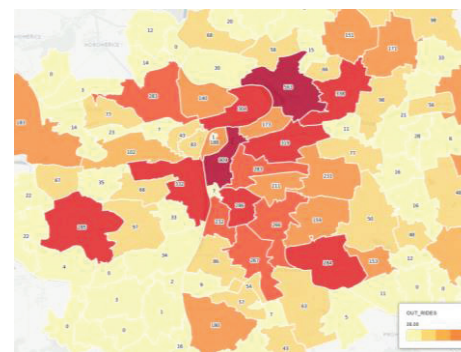

Poradit

Motivovat

Analyzovat

Informační funkce

Umělá inteligence poradí jak a kudy se po Praze pohybovat na kole **bezpečně a efektivně.**

- **cyklomapa** Prahy
s veškerou cyklistickou infrastrukturou, informacemi o MHD a komunitními upozorněními
- inteligentní **cykloplánovač**
s podporou intermodality a přizpůsobení typu jízdního kola
- městská **cyklonavigace**
s alternativními trasami a upozorněním na riziková místa v městském prostředí
- **návody a rady**
pro bezpečnou jízdu v městském prostředí

ČISTOU
STOPOU
PRAHOU

PRAHA
PRAHA
PRAHA
PRAHA

Motivační funkce

Osvědčené **gamifikační** techniky motivují jezdit na kole často a pravidelně.

- **odznaky** za jízdy na kole
soutěžní „disciplíny“ orientované na četnost a pravidelnost využití kola jako dopravního prostředku
- individuální a týmové **žebříčky**
komunitní rozměr, propojení se sociálními sítěmi
- **propojení s kampaněmi**
pořádanými městem a dalšími institucemi
(**Do práce na kole 2017**)

Sbírat a analyzovat **data**

Data pomůžou Praze při **plánování** a **realizaci** cyklistických opatření.

- **komunitní upozornění**
na problematická a riziková místa v cyklistické infrastruktuře
- analytická **data o pohybu** cyklistů včetně informací o popularitě jednotlivých úseků a matic zdrojů a cílů