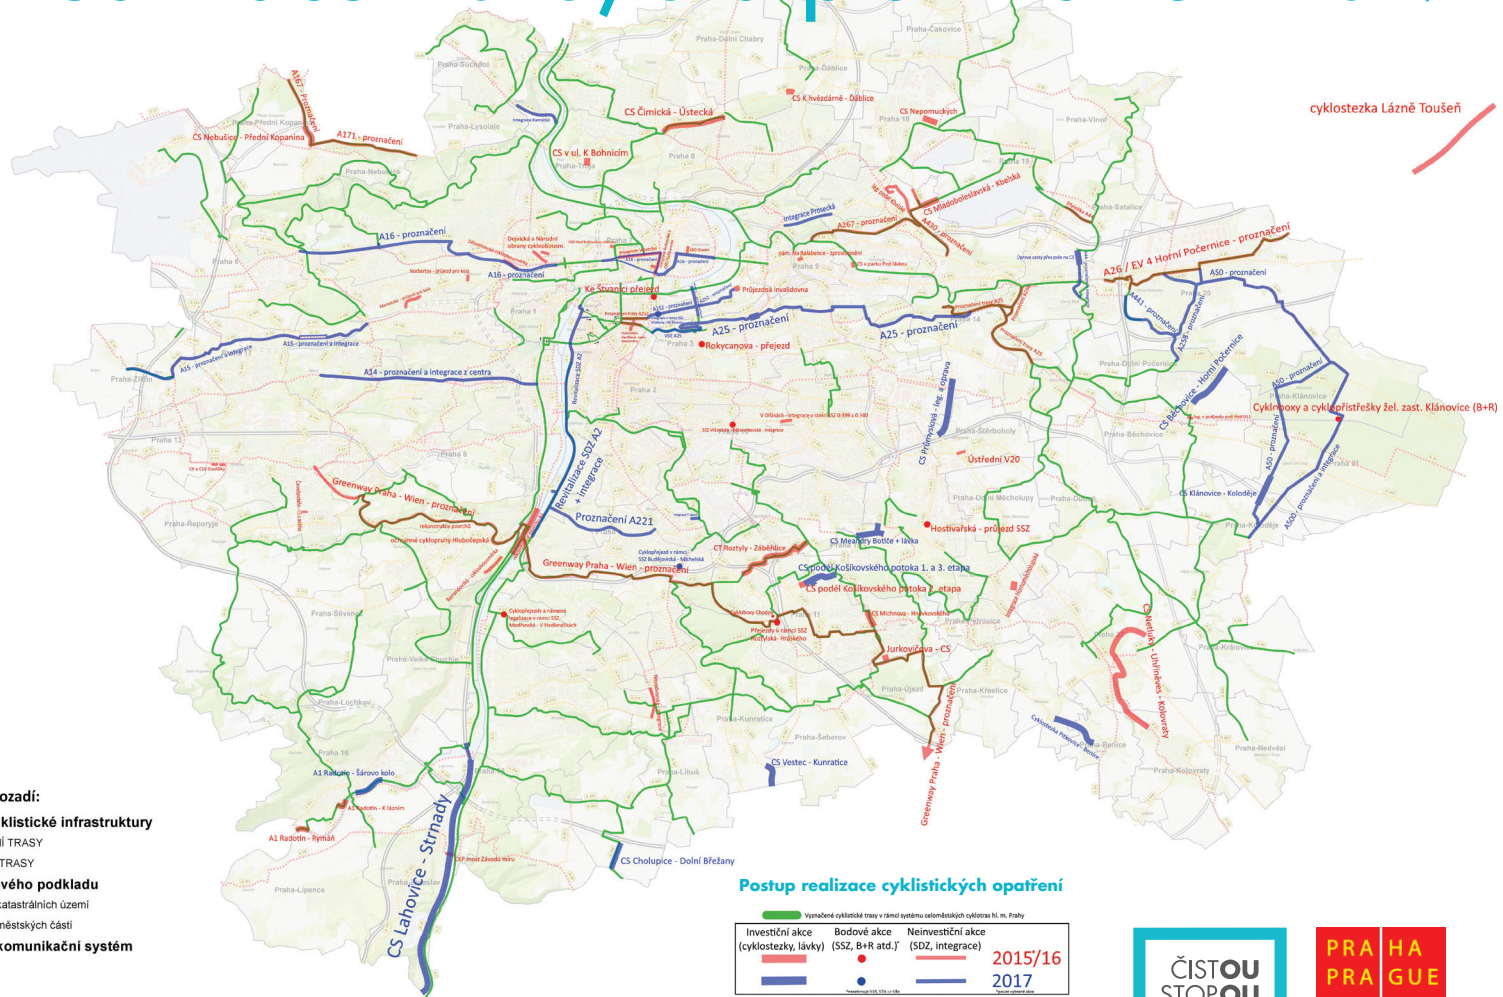

Mapa cyklistické infrastruktury, realizace 2015/6 a plán na rok 2017

ČISTOU
STOPOU
PRAHOU

PRAHA
PRAHA
PRAHA
PRAHA

Netluky

ČISTOU
STOPOU
PRAHOU

PRAHA
PRAGUE
PRAHA
PRAG

Uhřetěves

ČISTOU
STOPOU
PRAHOU

PRAHA
PRAGUE
PRAHA
PRAG

B+R Klánovice

ČISTOU
STOPOU
PRAHOU

PRAHA
PRAHA
PRAHA
PRAHA
PRAHA
PRAHA

B+R Klánovice

ČISTOU
STOPOU
PRAHOU

PRAHA
PRAHA
PRAHA
PRAHA

Mladoboleslavská

- Legenda pozadí:**
- Koridory cyklistické infrastruktury
 - PÁTEŘNÍ TRASY
 - HLAVNÍ TRASY
 - Prvky mapového podkladu
 - hranice katastrálních území
 - hranice městských částí
 - Nadřazený komunikační systém
 - == STAV
 - == NÁVRH