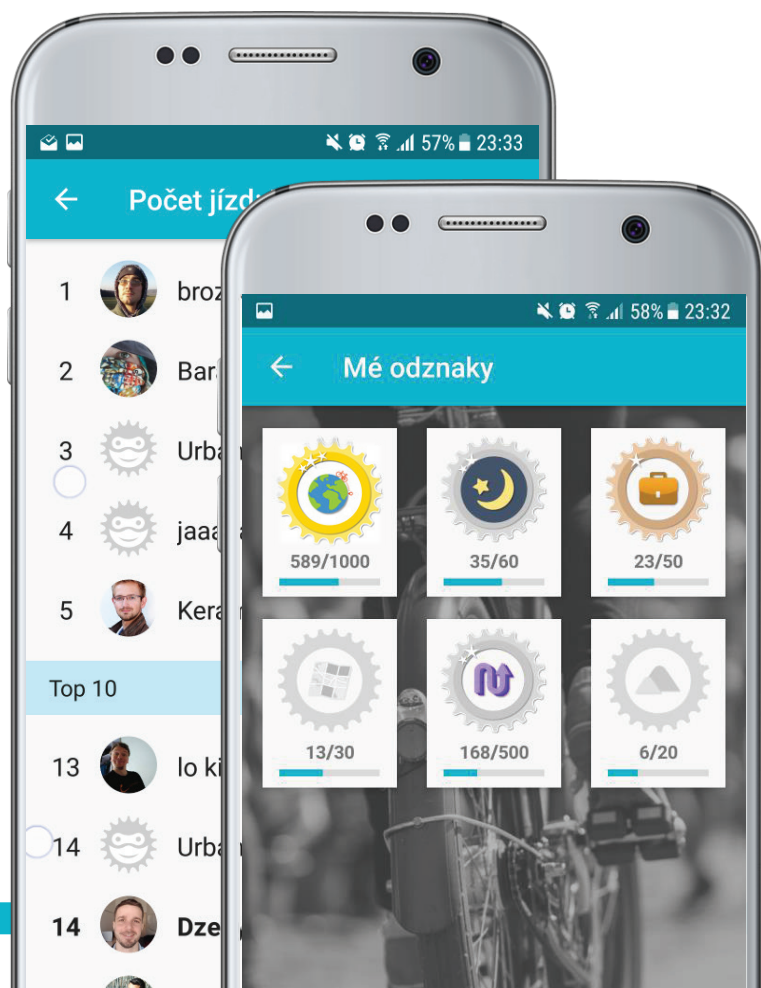

Motivační funkce

Osvědčené **gamifikační** techniky motivují jezdit na kole často a pravidelně.

- **odznaky** za jízdy na kole
  soutěžní „disciplíny“ orientované na četnost a pravidelnost využití kola jako dopravního prostředku
- individuální a týmové **žebříčky**
  komunitní rozměr, propojení se sociálními sítěmi
- **propojení s kampaněmi**
  pořádanými městem a dalšími institucemi
  (**Do práce na kole 2017**)