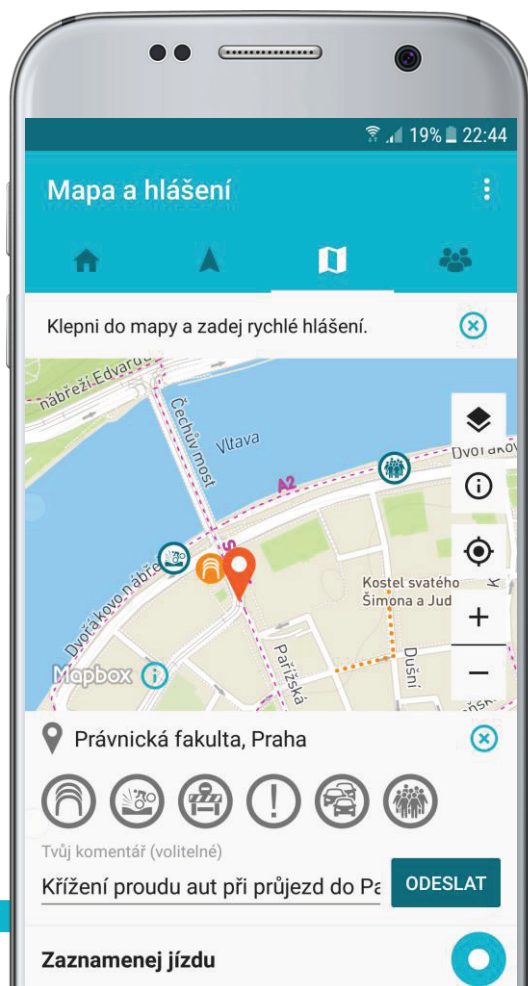

Sbírat a analyzovat **data**

Data pomůžou Praze při **plánování** a **realizaci** cyklistických opatření.

- **komunitní upozornění**
  na problematická a riziková místa v cyklistické infrastruktuře
- analytická **data o pohybu** cyklistů včetně informací o popularitě jednotlivých úseků a matic zdrojů a cílů