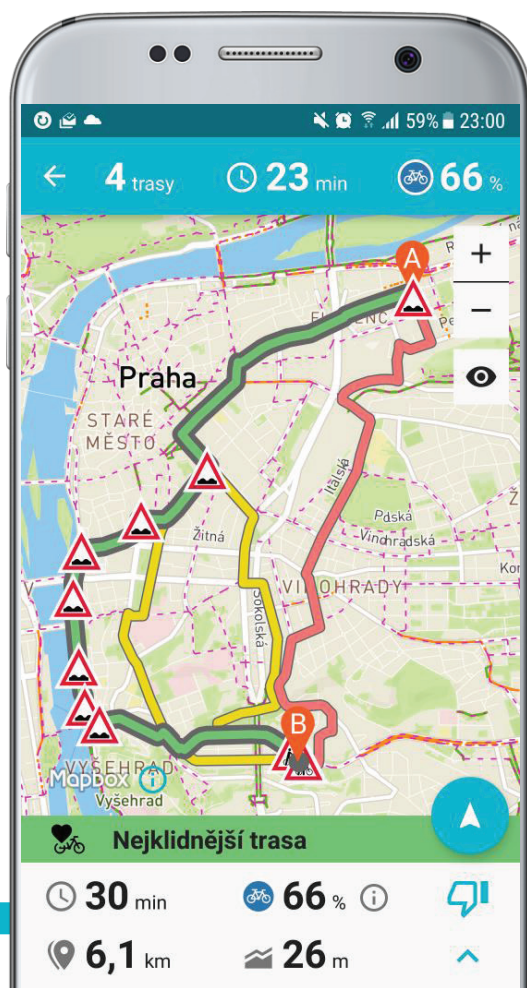

Postup realizace cyklistických opatření

ČISTOU
STOPOU
PRAHOU

PRAHA
PRAHA
PRAHA
PRAHA

NA KOLE PRAHOU.

Vymazlená aplikace, která ti pomůže jezdit bez obav.

ČISTOU
STOPOU
PRAHOU

PRAHA
PRAHA
PRAHA
PRAHA

Tři propojené **cíle**

Poradit

Motivovat

Analyzovat

Informační funkce

Umělá inteligence poradí jak a kudy se po Praze pohybovat na kole **bezpečně a efektivně.**

- **cyklomapa** Prahy
s veškerou cyklistickou infrastrukturou, informacemi o MHD a komunitními upozorněními
- inteligentní **cykloplánovač**
s podporou intermodality a přizpůsobení typu jízdního kola
- městská **cyklonavigace**
s alternativními trasami a upozorněním na riziková místa v městském prostředí
- **návody a rady**
pro bezpečnou jízdu v městském prostředí