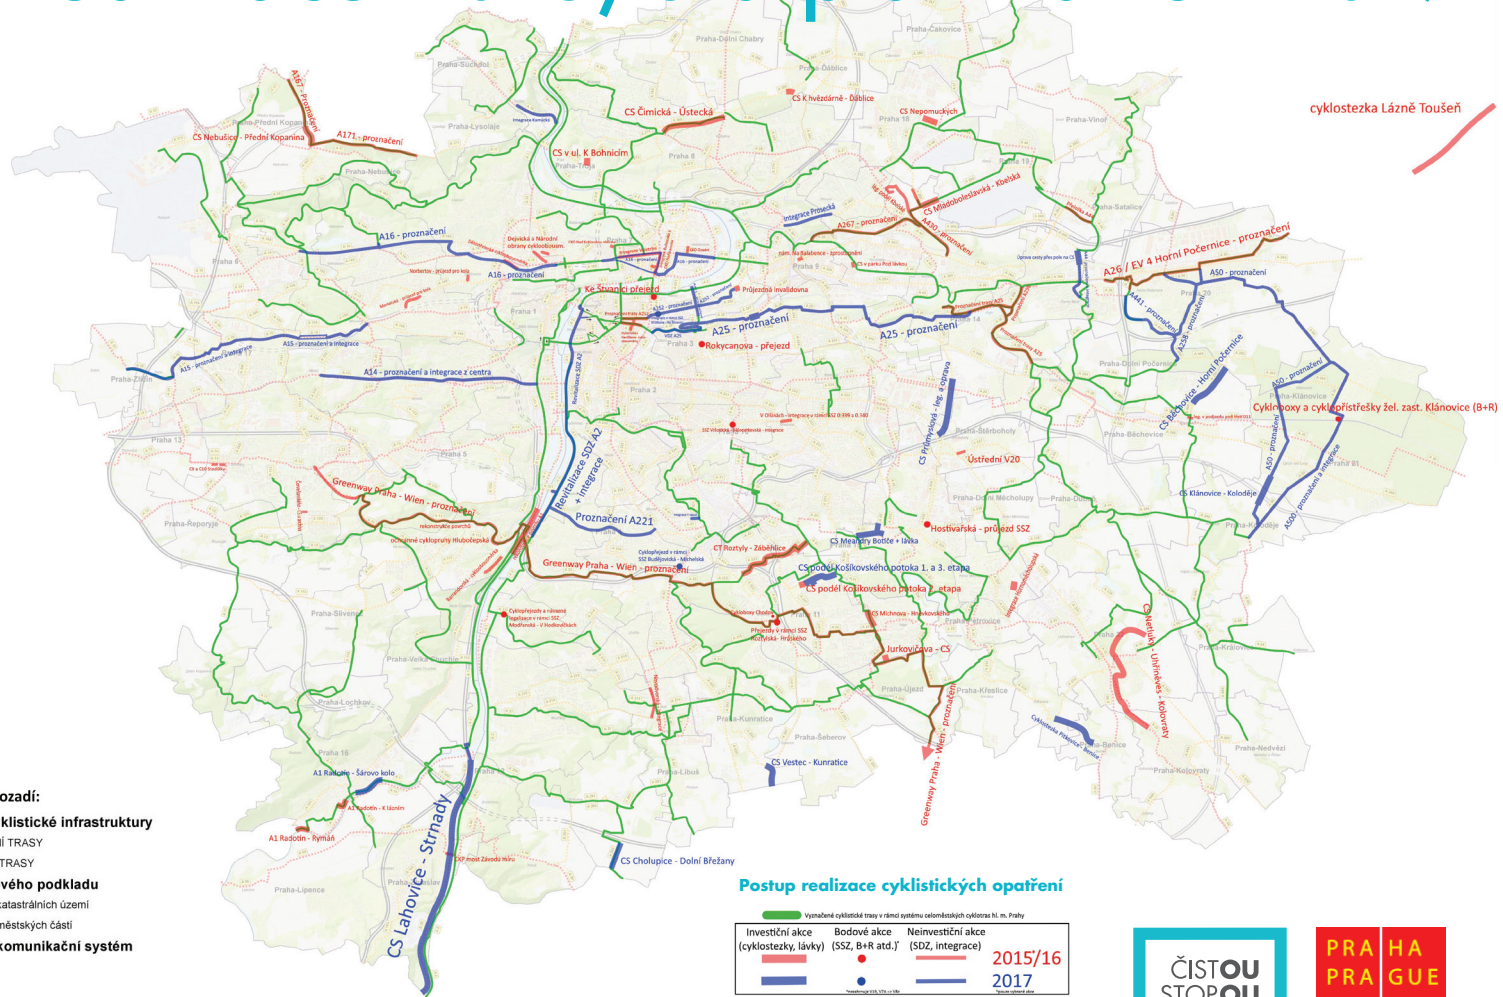

PRAHA
PRAGUE
PRAHA
PRAG

B+R Klánovice

ČISTOU
STOPOU
PRAHOU

PRAHA
PRAHA
PRAHA
PRAHA
PRAHA
PRAHA

B+R Klánovice

ČISTOU
STOPOU
PRAHOU

PRAHA
PRAHA
PRAHA
PRAHA

Mladoboleslavská

XXX utz
JIŽ **2x**
V PRAZE
OTEVÍRÁME
NA ČERNÉM
MOSTĚ
26.5.
PRAHA - STODOLKY - PRAHA - ČERNÝ MOST 6 km ←

ČISTOU
STOPOU
PRAHOU

PRAHA
PRAHA
PRAHA
PRAHA

Mapa cyklistické infrastruktury, realizace 2015/6 a plán na rok 2017

- Legenda pozadí:**
- Koridory cyklistické infrastruktury
 - PÁTEŘNÍ TRASY
 - HLAVNÍ TRASY
 - Prvky mapového podkladu
 - hranice katastrálních území
 - hranice městských částí
 - Nadřazený komunikační systém
 - == STAV
 - == NÁVRH