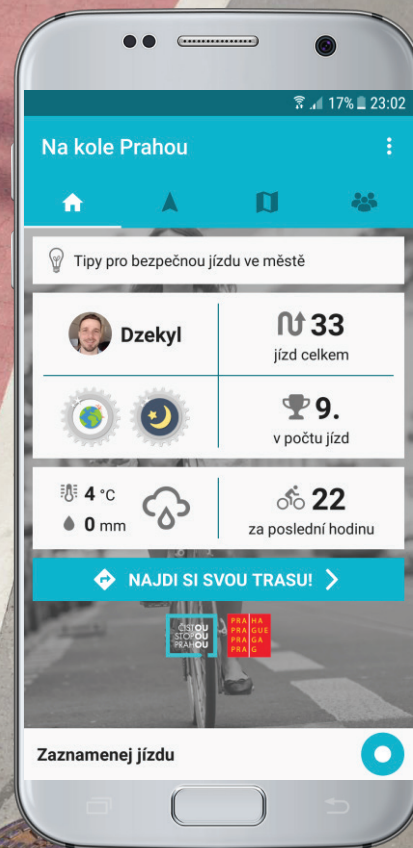

Postup realizace cyklistických opatření

ČISTOU
STOPOU
PRAHOU

PRAHA
PRAHA
PRAHA
PRAHA

NA KOLE PRAHOU.

Vymazlená aplikace, která ti pomůže jezdit bez obav.

ČISTOU
STOPOU
PRAHOU

PRAHA
PRAHA
PRAHA
PRAHA

Tři propojené **cíle**

Poradit

Motivovat

Analyzovat

Informační funkce

Umělá inteligence poradí jak a kudy se po Praze pohybovat na kole **bezpečně a efektivně.**

- **cyklomapa** Prahy
s veškerou cyklistickou infrastrukturou, informacemi o MHD a komunitními upozorněními
- inteligentní **cykloplánovač**
s podporou intermodality a přizpůsobení typu jízdního kola
- městská **cyklonavigace**
s alternativními trasami a upozorněním na riziková místa v městském prostředí
- **návody a rady**
pro bezpečnou jízdu v městském prostředí