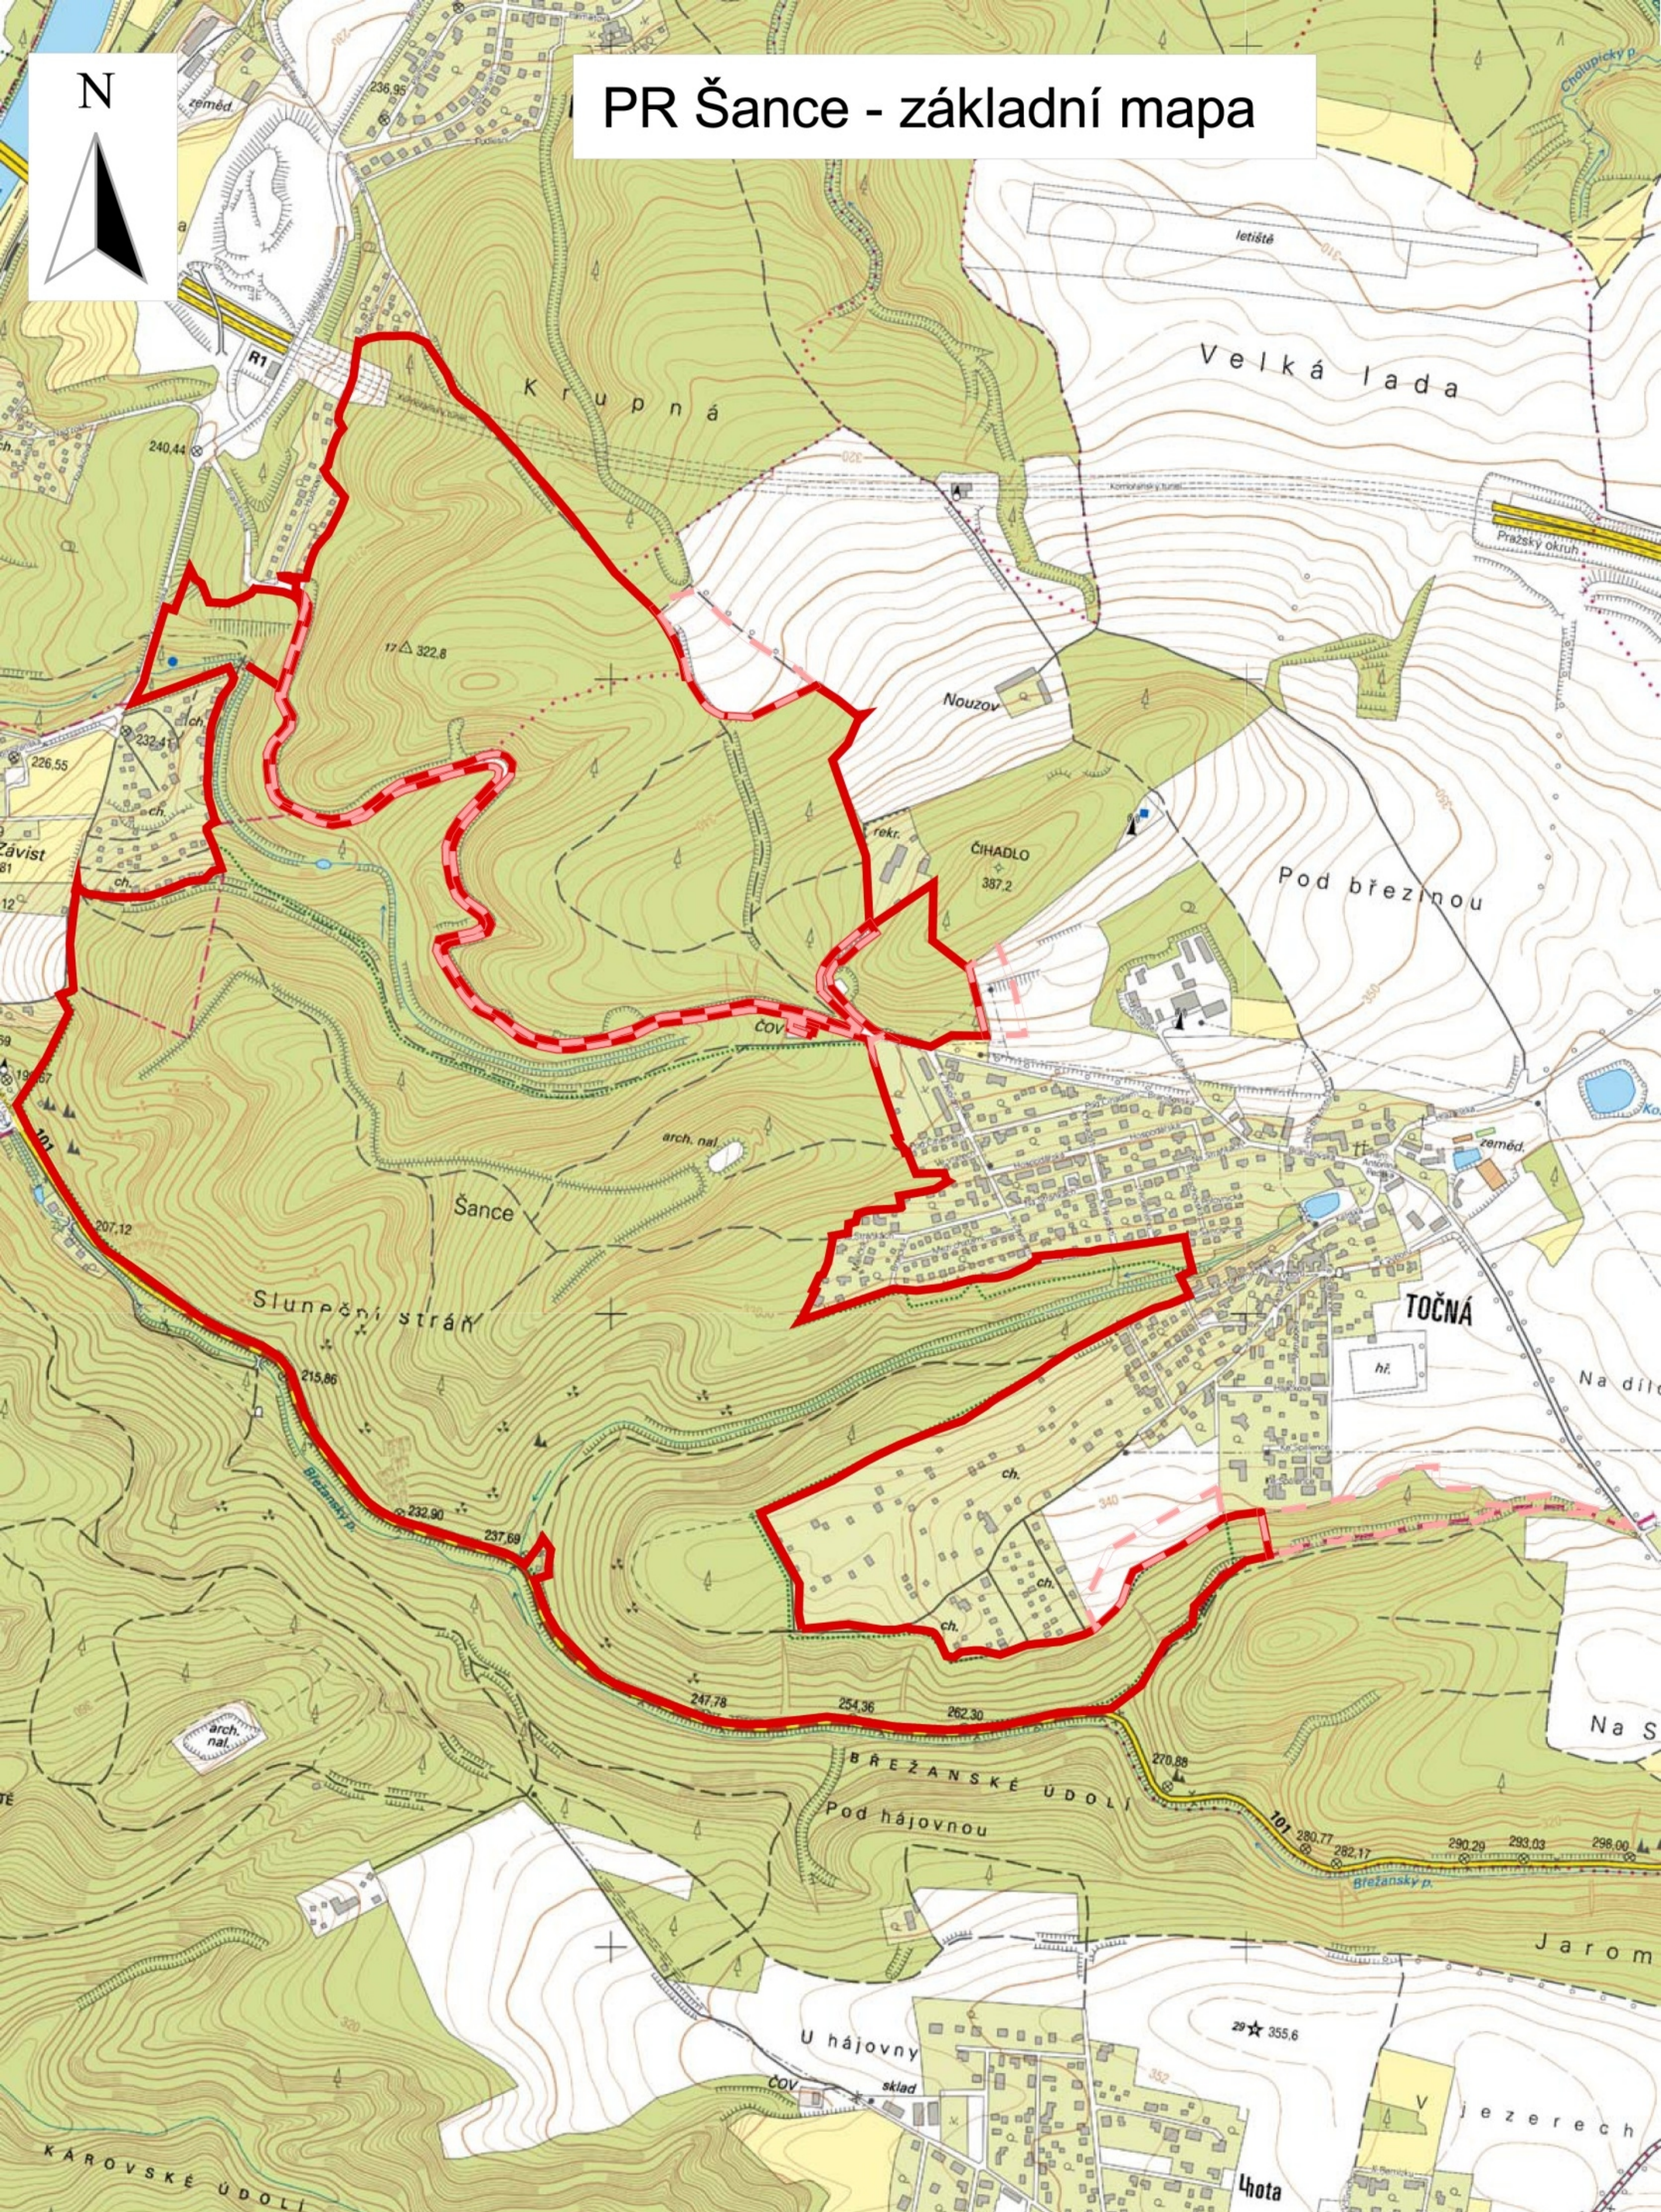

PR Šance - základní mapa

N

0 200 400 600 800 1000 Meters

 Ochranné pásmo
 Hranice PR