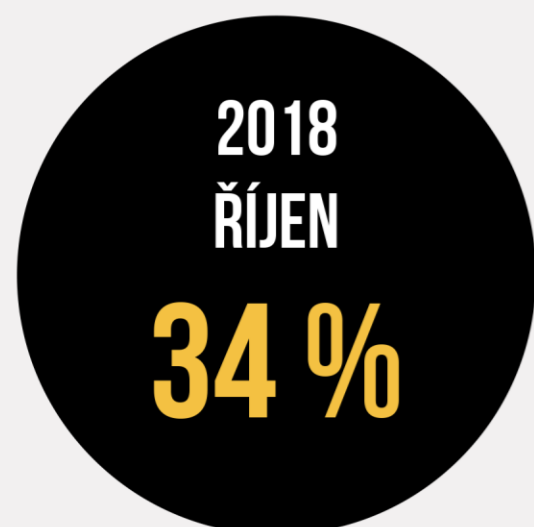

DOPRAVNÍ KONGESCE PRAHY PODLE TOMTOM TRAFFIC INDEXU