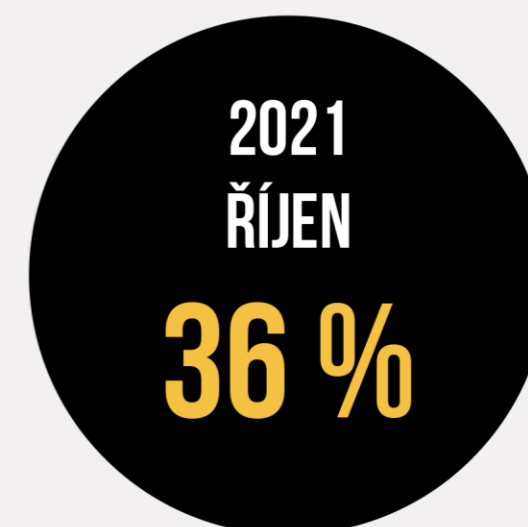

aktualne.cz,
13. březen
2018

NÁRŮST OSOBNÍCH AUT V PRAZE

pragozor.cz

DOPRAVNÍ KONGESCE PRAHY PODLE TOMTOM TRAFFIC INDEXU

DOPRAVNÍ KONGESCE PRAHY PODLE TOMTOM TRAFFIC INDEXU

ŘEŠENÍ?

**MASIVNÍ
INVESTICE
DO INFRASTRUKTURY**