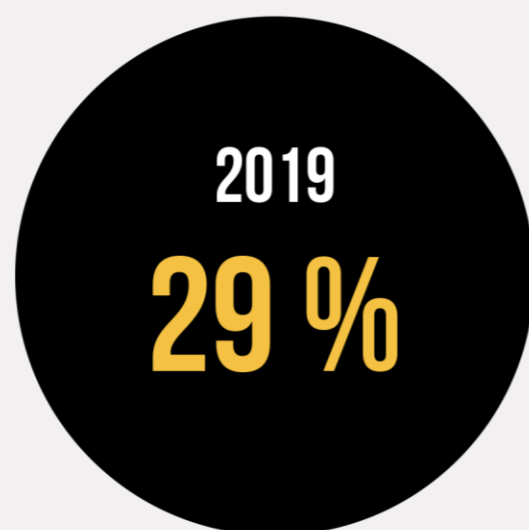

DOPRAVNÍ KONGESCE PRAHY PODLE TOMTOM TRAFFIC INDEXU