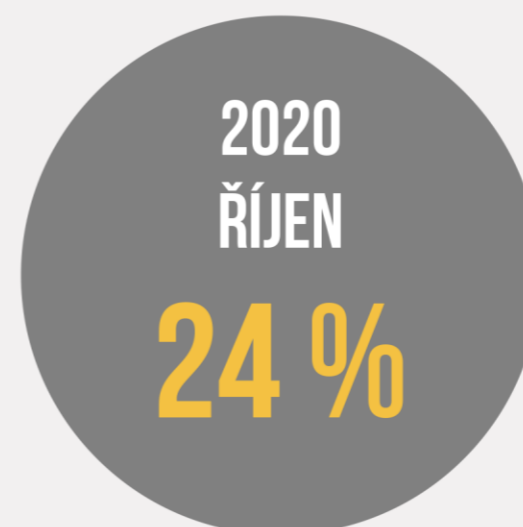

aktualne.cz,
13. březen
2018

NÁRŮST OSOBNÍCH AUT V PRAZE

pragozor.cz

DOPRAVNÍ KONGESCE PRAHY PODLE TOMTOM TRAFFIC INDEXU

DOPRAVNÍ KONGESCE PRAHY PODLE TOMTOM TRAFFIC INDEXU

ŘEŠENÍ?

**MASIVNÍ
INVESTICE
DO INFRASTRUKTURY**