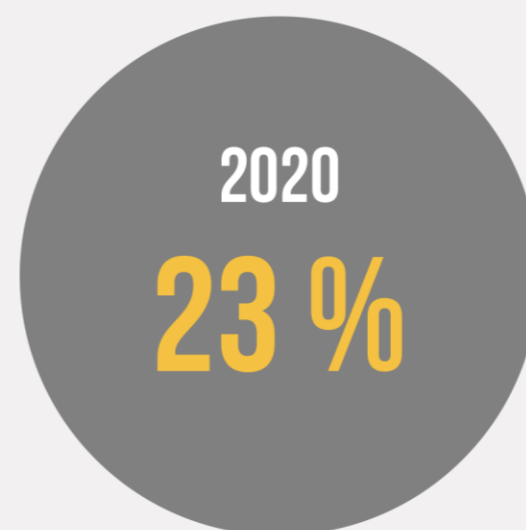

DOPRAVNÍ KONGESCE PRAHY PODLE TOMTOM TRAFFIC INDEXU