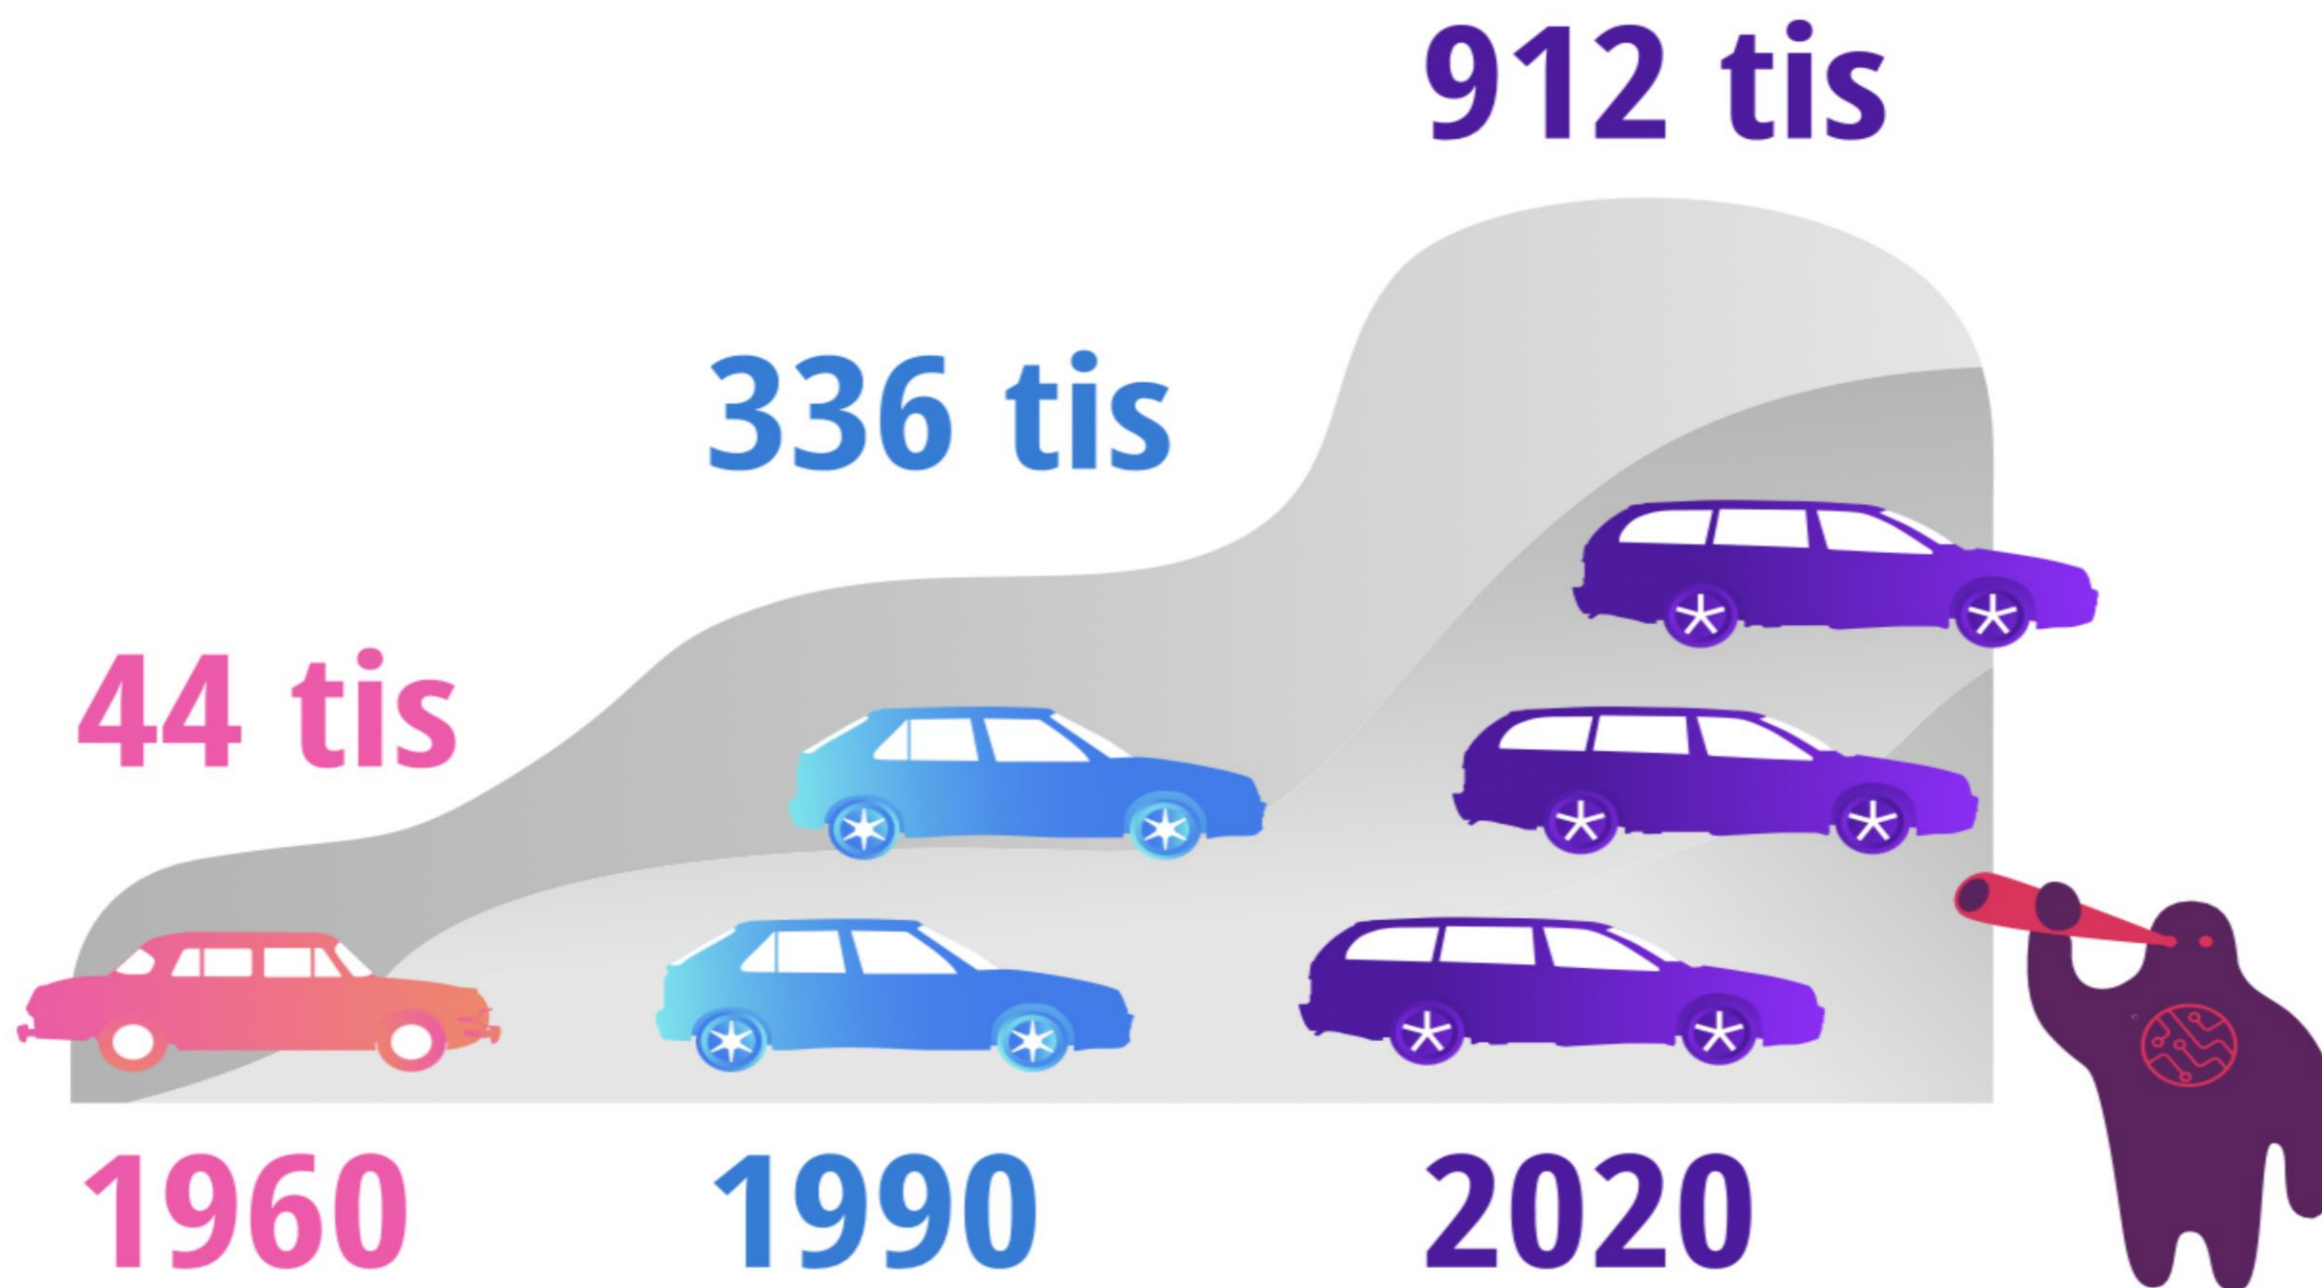

NÁRŮST OSOBNÍCH AUT V PRAZE

pragozor.cz