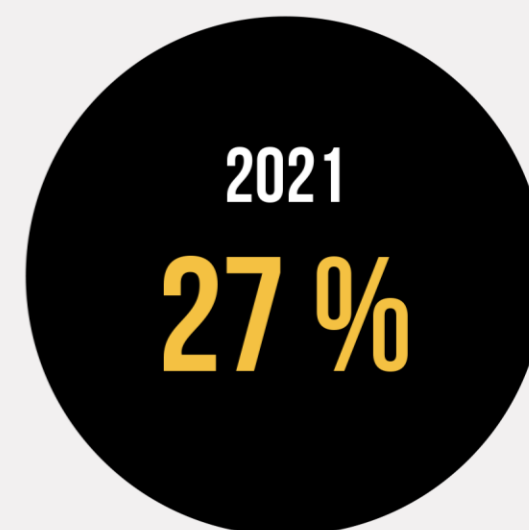

DOPRAVNÍ KONGESCE PRAHY PODLE TOMTOM TRAFFIC INDEXU