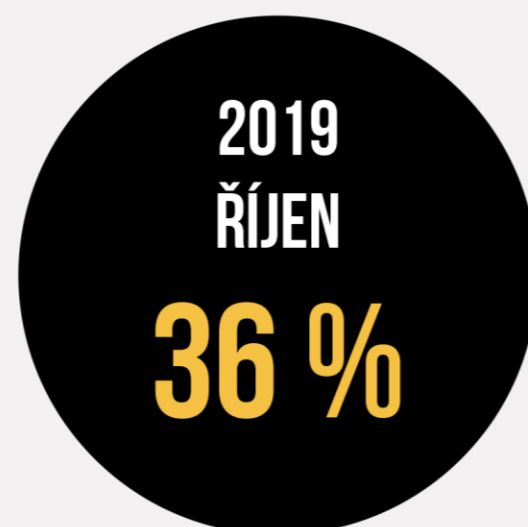

aktualne.cz,
13. březen
2018

NÁRŮST OSOBNÍCH AUT V PRAZE

pragozor.cz

DOPRAVNÍ KONGESCE PRAHY PODLE TOMTOM TRAFFIC INDEXU

DOPRAVNÍ KONGESCE PRAHY PODLE TOMTOM TRAFFIC INDEXU

ŘEŠENÍ?

**MASIVNÍ
INVESTICE
DO INFRASTRUKTURY**