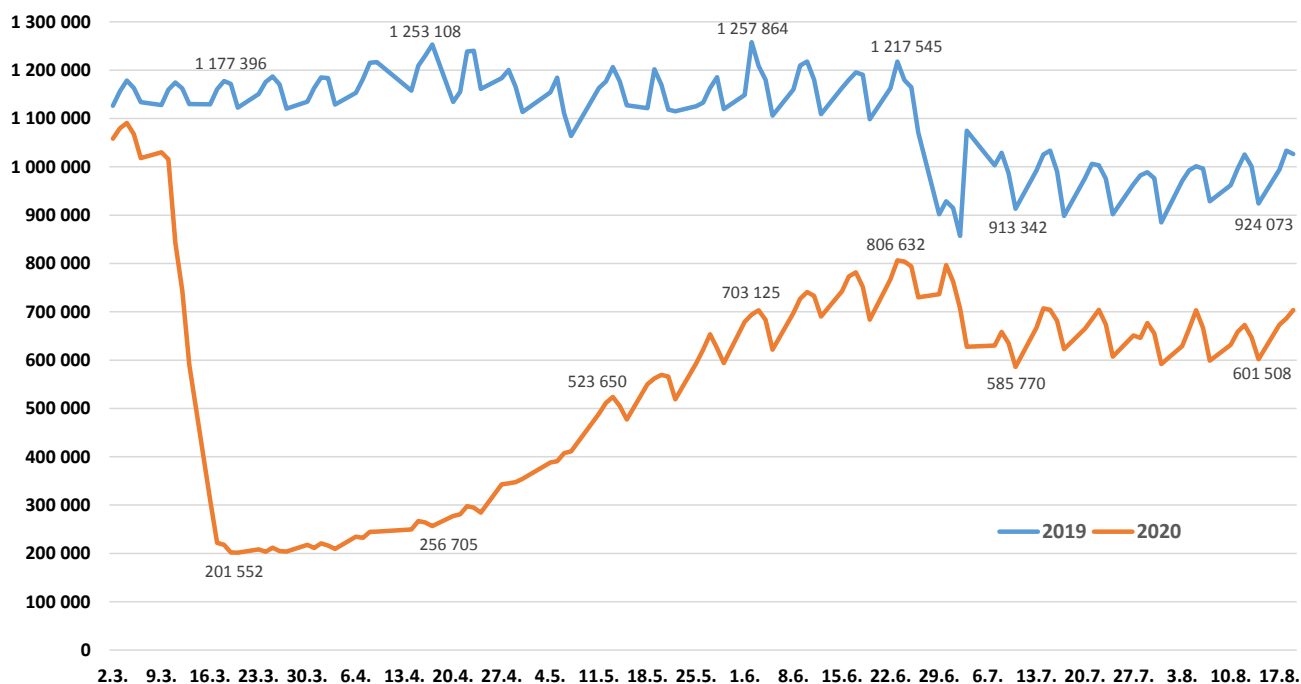

Počet přepravených osob v síti pražského metra za pracovní den (1. 3. - 19. 8.)

Vývoj poptávky v pražském metru v roce 2020 oproti roku 2019 (100 % = rok 2019)