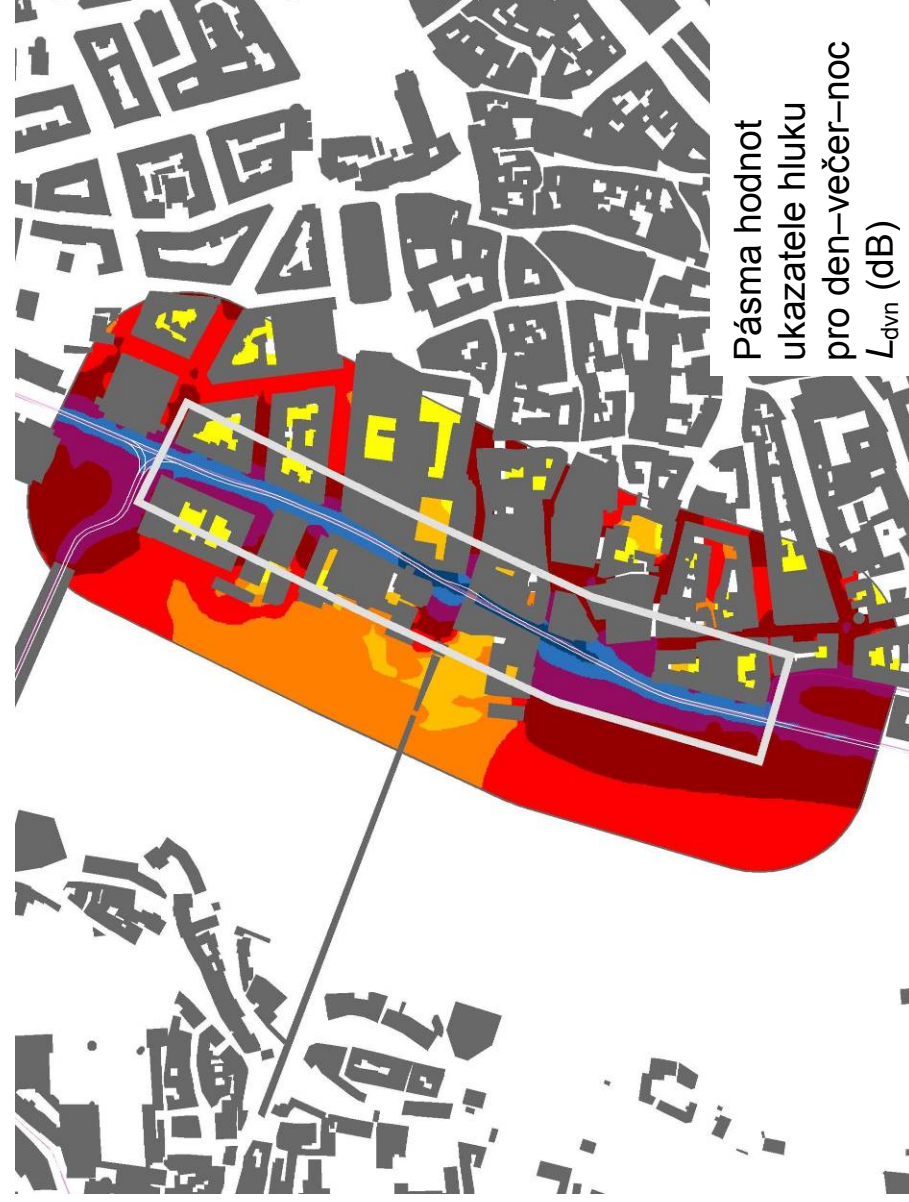

Kritické místo č. 15

Ulice: Smetanovo nábřeží,
Křížovická

Významné zdroje hluku:
automobily
tramvaje

HLUKOVÁ MAPA PRO ROK 2007