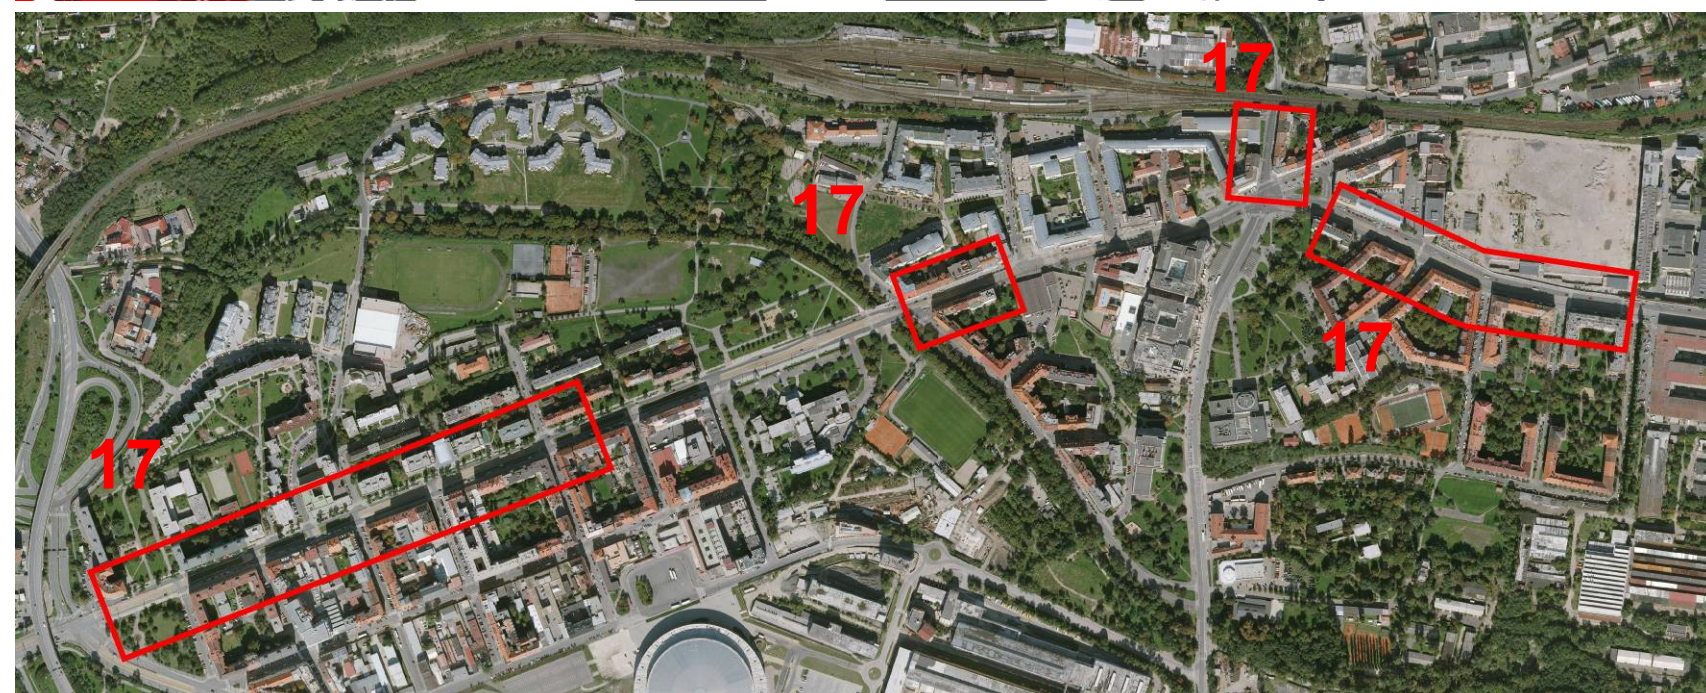

Kritické místo č. 17

Ulice: **Sokolovská, Kolbenova**
Významné zdroje hluku: automobily
tramvaje

HLUKOVÁ MAPA PRO ROK 2007