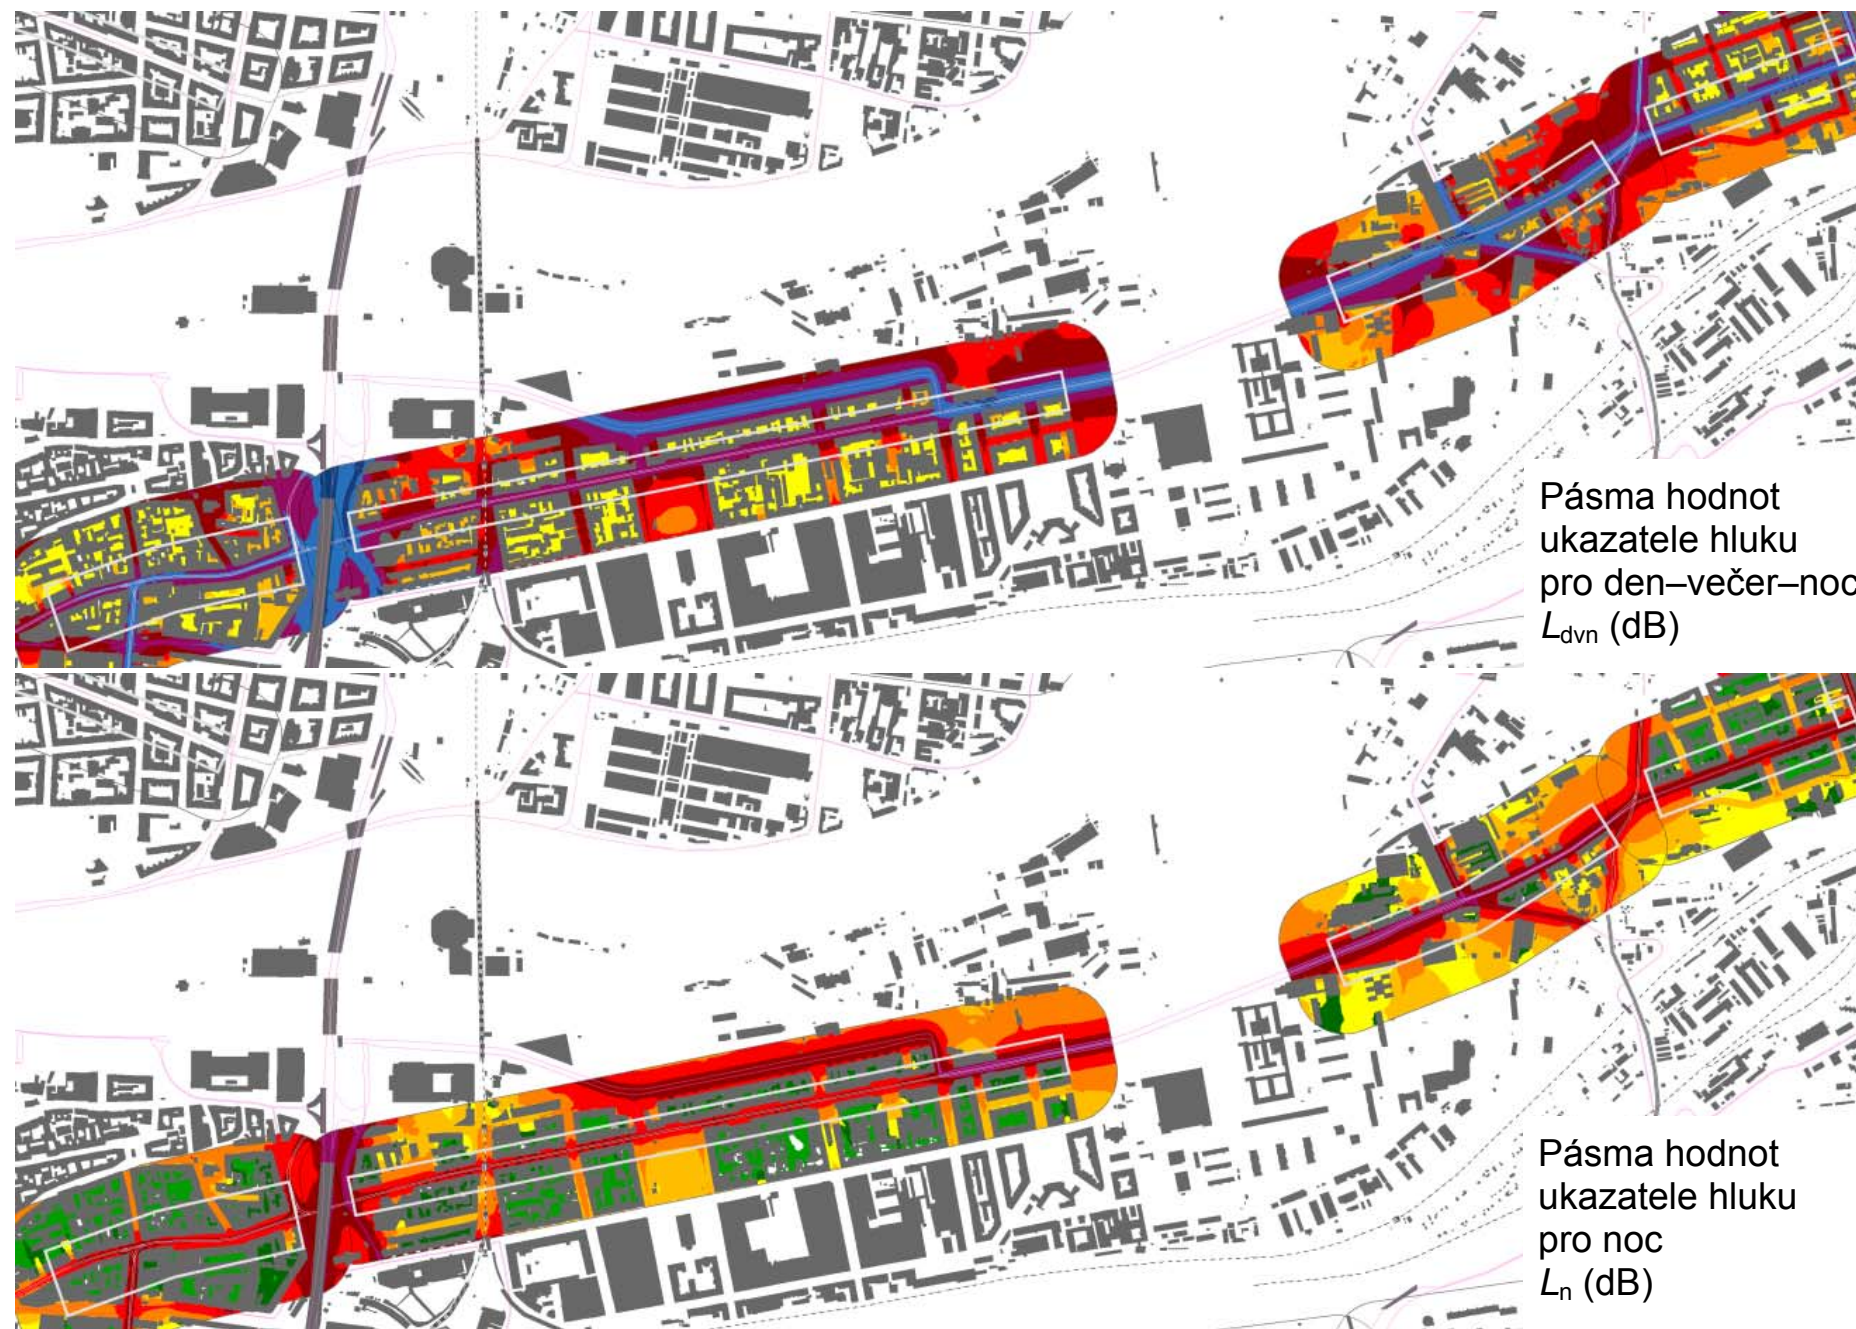

Kritické místo č. 16

Ulice: **Na Poříčí, Sokolovská**
Významné zdroje hluku: automobily
tramvaje
železnice

HLUKOVÁ MAPA PRO ROK 2007