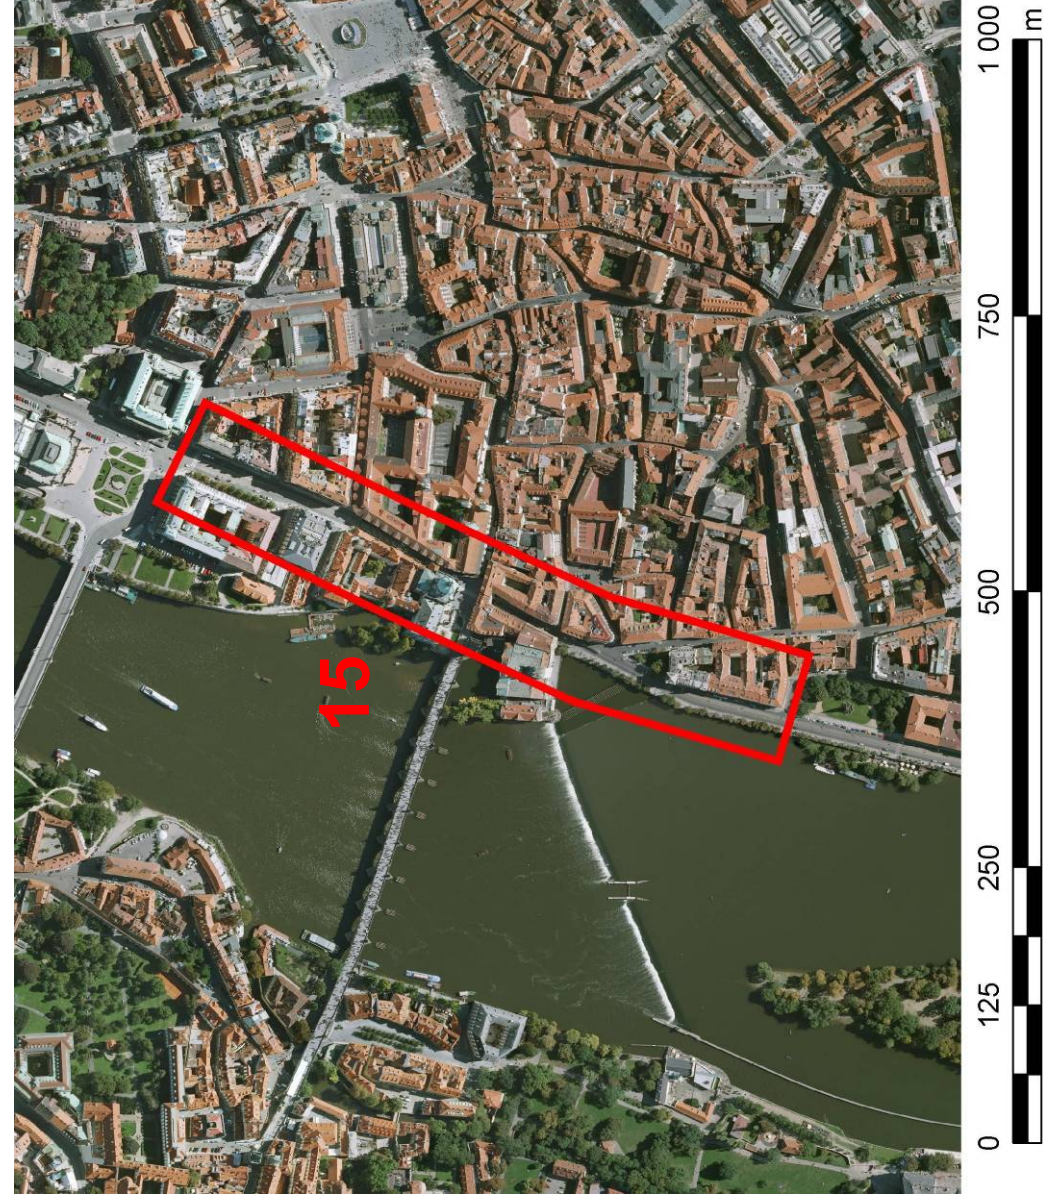

Kritické místo č. 15

Ulice: Smetanovo nábřeží,
Křížovická

Významné zdroje hluku:
automobily
tramvaje

HLUKOVÁ MAPA PRO ROK 2007