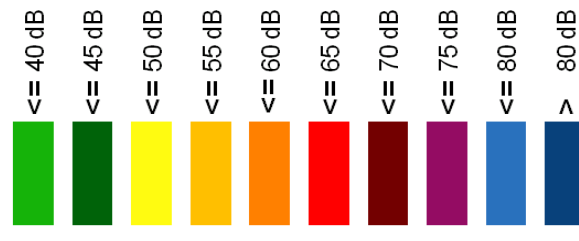

### HLUKOVÁ MAPA PRO ROK 2007

Pásma hodnot ukazatele hluku pro noc  $L_n$  (dB)

Legenda barev pásem hodnot ukazatelů hluku  $L$  (dB)

## HLUKOVÁ MAPA PRO ROK 2007

Legenda barev pásem hodnot ukazatelů hluku  $L$  (dB)