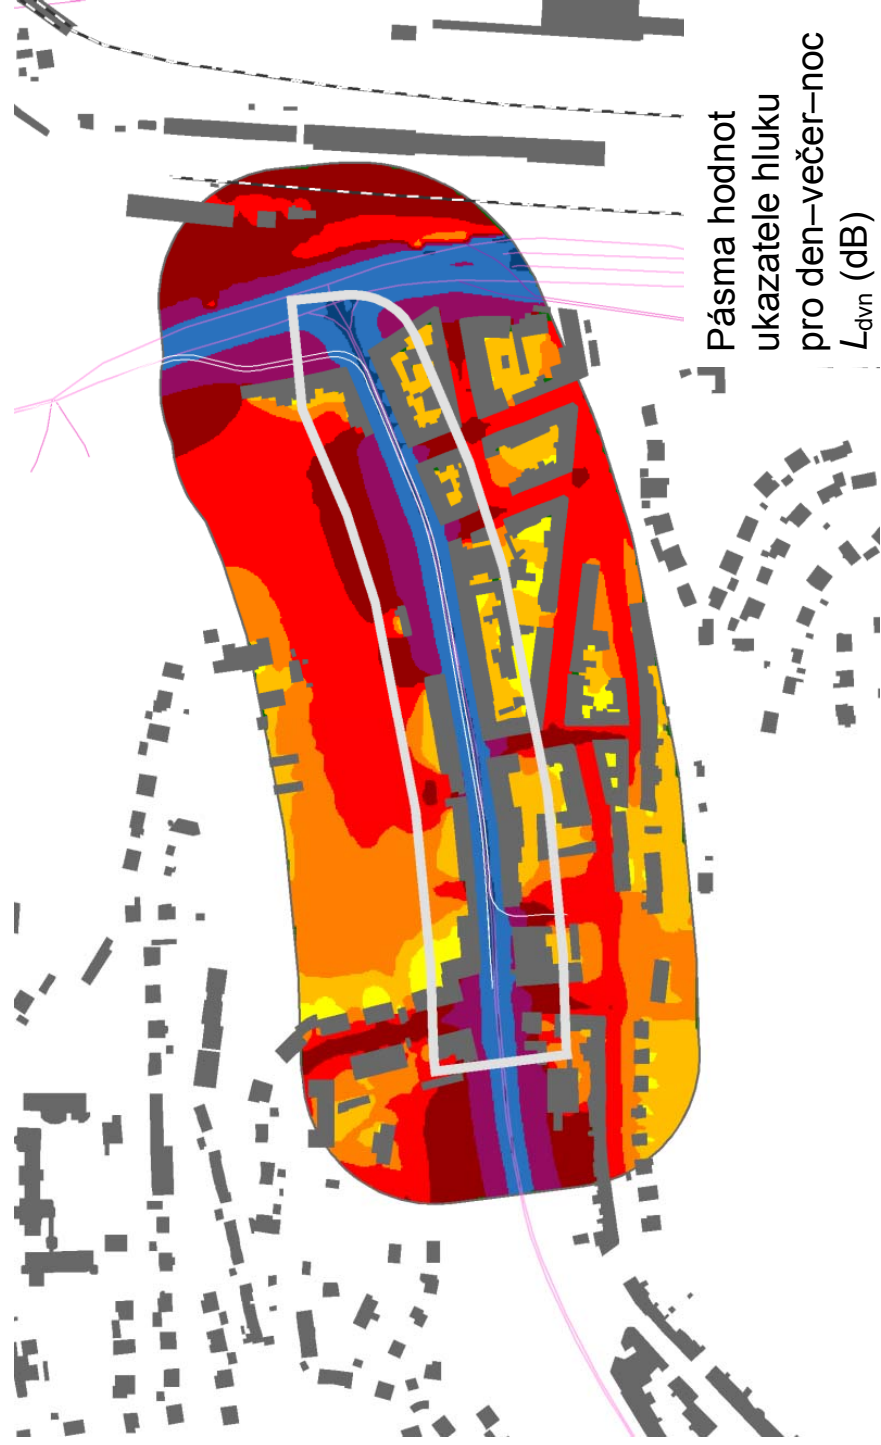

Kritické místo č. 11

Ulice: **Radlická**

Významné zdroje hluku:
automobily
tramvaje

HLUKOVÁ MAPA PRO ROK 2007