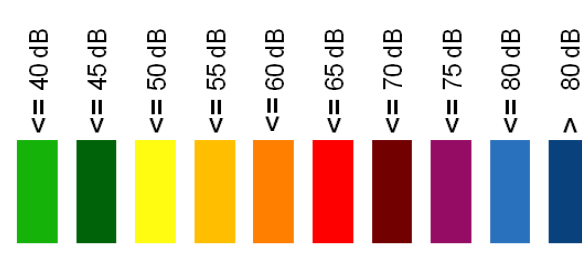

## HLUKOVÁ MAPA PRO ROK 2007

Legenda barev pásem hodnot ukazatelů hluku  $L$  (dB)

### Kritické místo č. 14

Ulice: **Veletržní**  
Zdroj hluku: automobily

Pásma hodnot ukazatele hluku pro den-večer-noc  $L_{dvn}$  (dB)

### HLUKOVÁ MAPA PRO ROK 2007

Pásma hodnot ukazatele hluku pro noc  $L_n$  (dB)

Legenda barev pásem hodnot ukazatelů hluku  $L$  (dB)