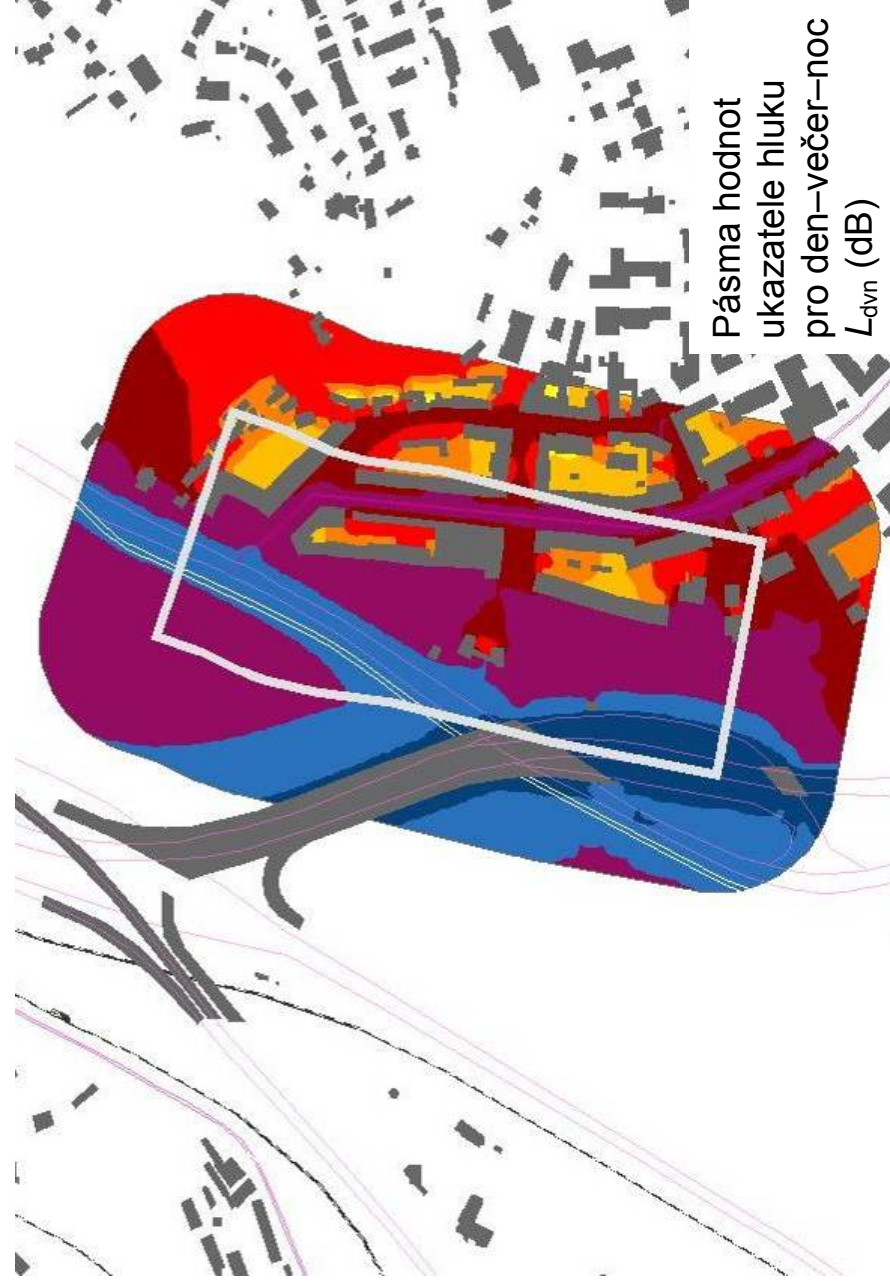

Kritické místo č. 12

Ulice: **Na Mlejнку**
Významné zdroje hluku: automobily
tramvaje

HLUKOVÁ MAPA PRO ROK 2007