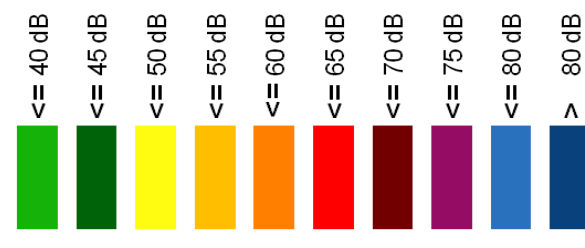

Legenda barev pásem hodnot
ukazatelů hluku L (dB)