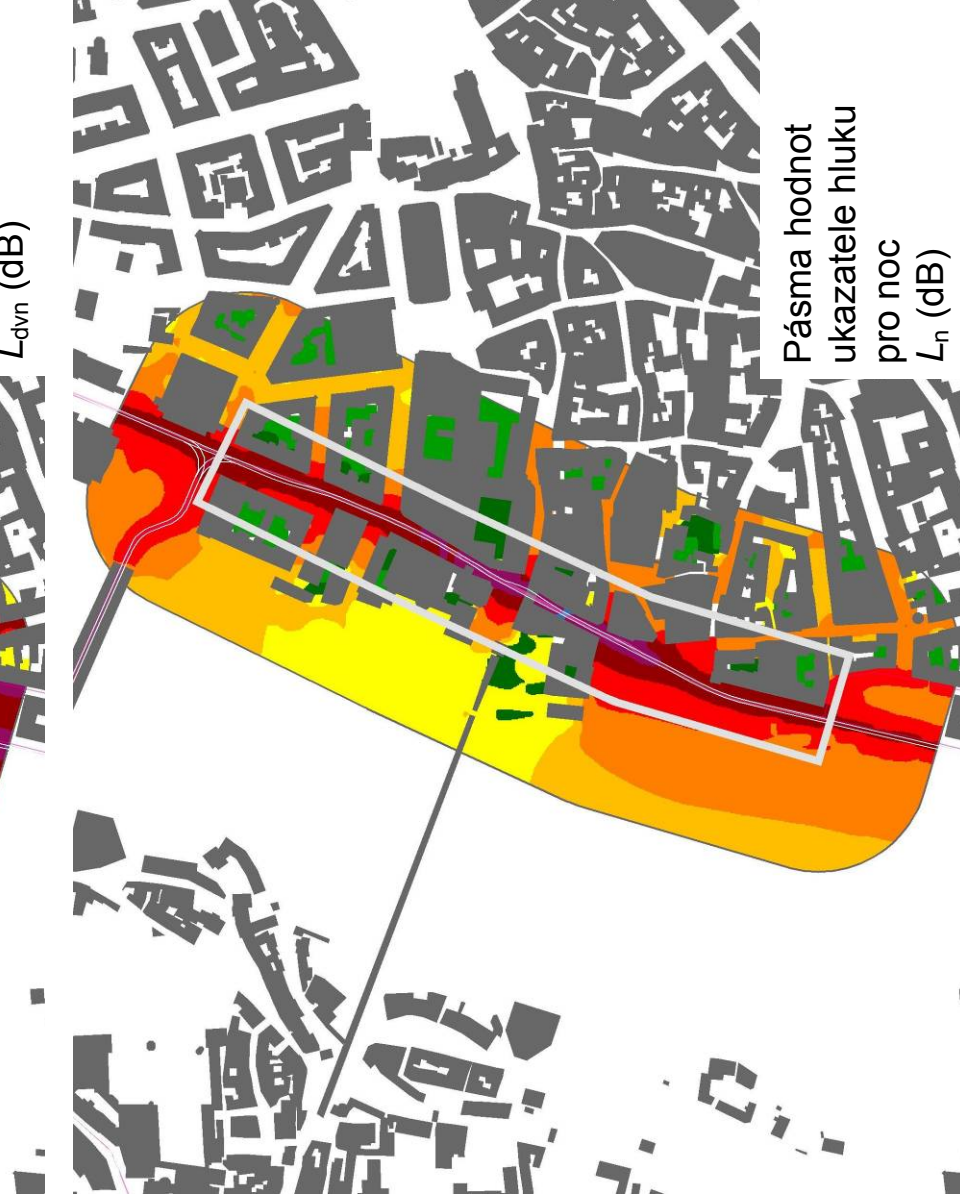

Kritické místo č. 15

Ulice: Smetanovo nábřeží,
Křížovická

Významné zdroje hluku:
automobily
tramvaje

HLUKOVÁ MAPA PRO ROK 2007