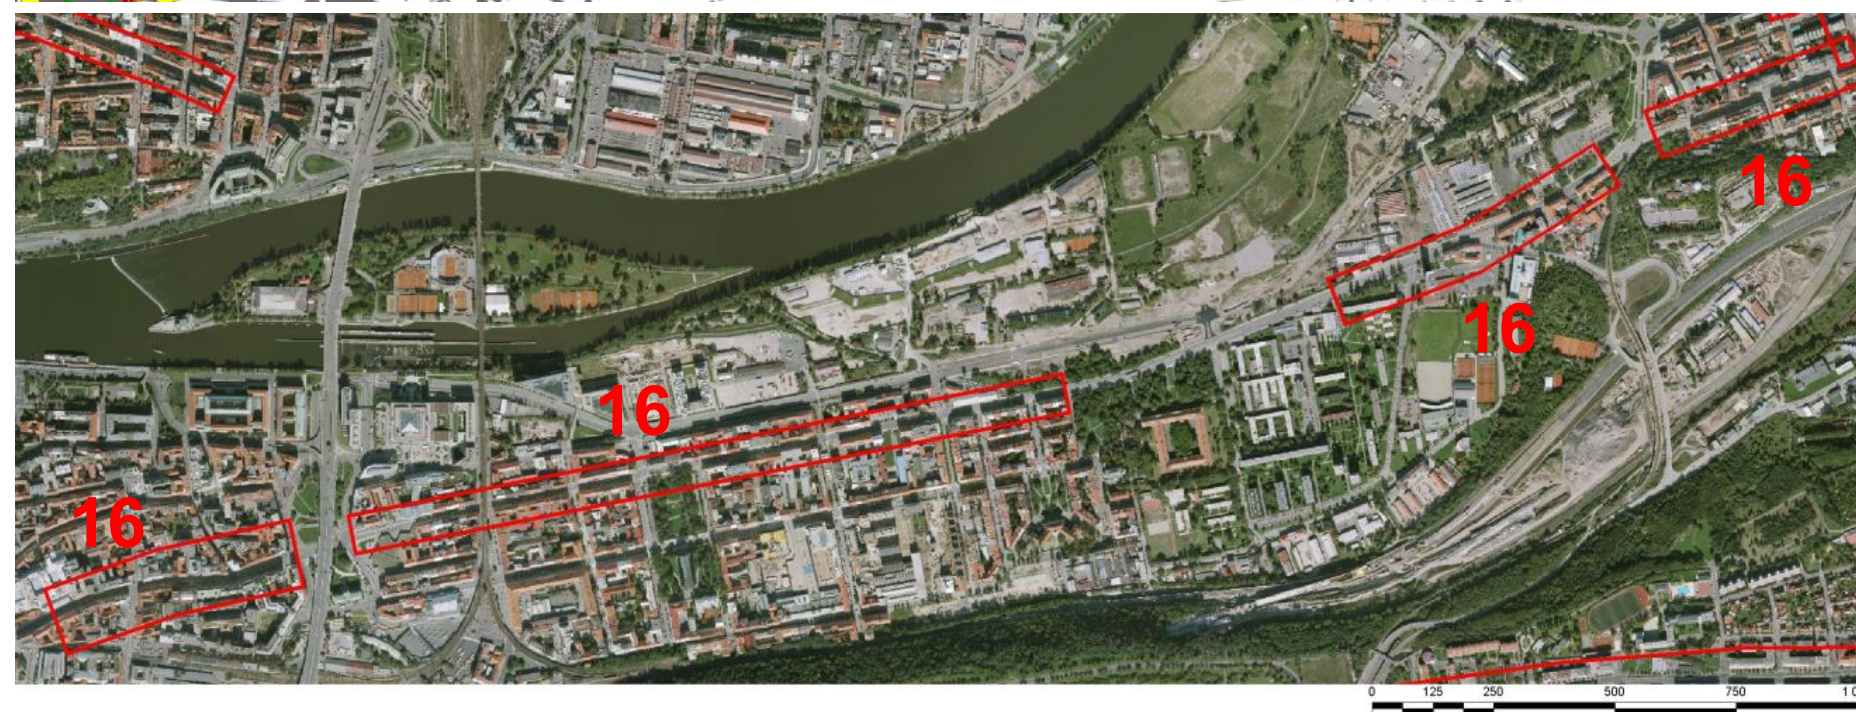

Kritické místo č. 16

Ulice: **Na Poříčí, Sokolovská**
Významné zdroje hluku: automobily
tramvaje
železnice

HLUKOVÁ MAPA PRO ROK 2007