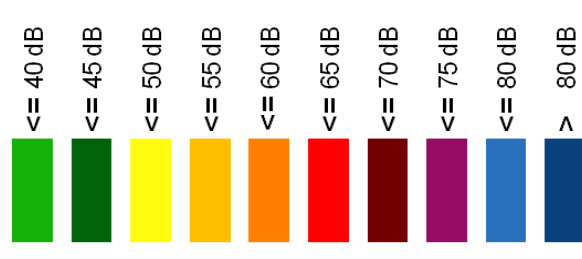

## HLUKOVÁ MAPA PRO ROK 2007

Legenda barev  
pásem hodnot ukazatelů  
hluku  $L$  (dB)