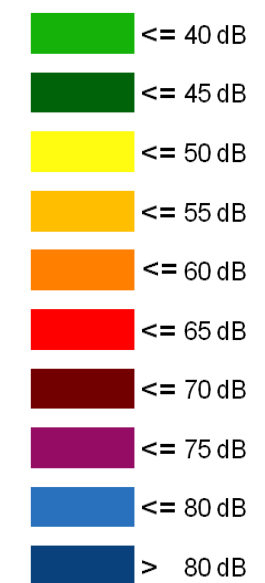

## HLUKOVÁ MAPA PRO ROK 2007

Legenda barev pásem hodnot ukazatelů hluku  $L$  (dB)

-   $\leq 40$  dB
-   $\leq 45$  dB
-   $\leq 50$  dB
-   $\leq 55$  dB
-   $\leq 60$  dB
-   $\leq 65$  dB
-   $\leq 70$  dB
-   $\leq 75$  dB
-   $\leq 80$  dB
-   $> 80$  dB

### HLUKOVÁ MAPA PRO ROK 2007

Pásma hodnot ukazatele hluku pro noc  $L_n$  (dB)

Legenda barev pásem hodnot ukazatelů hluku  $L$  (dB)

## HLUKOVÁ MAPA PRO ROK 2007

Legenda barev  
pásem hodnot ukazatelů hluku  
 $L$  (dB)