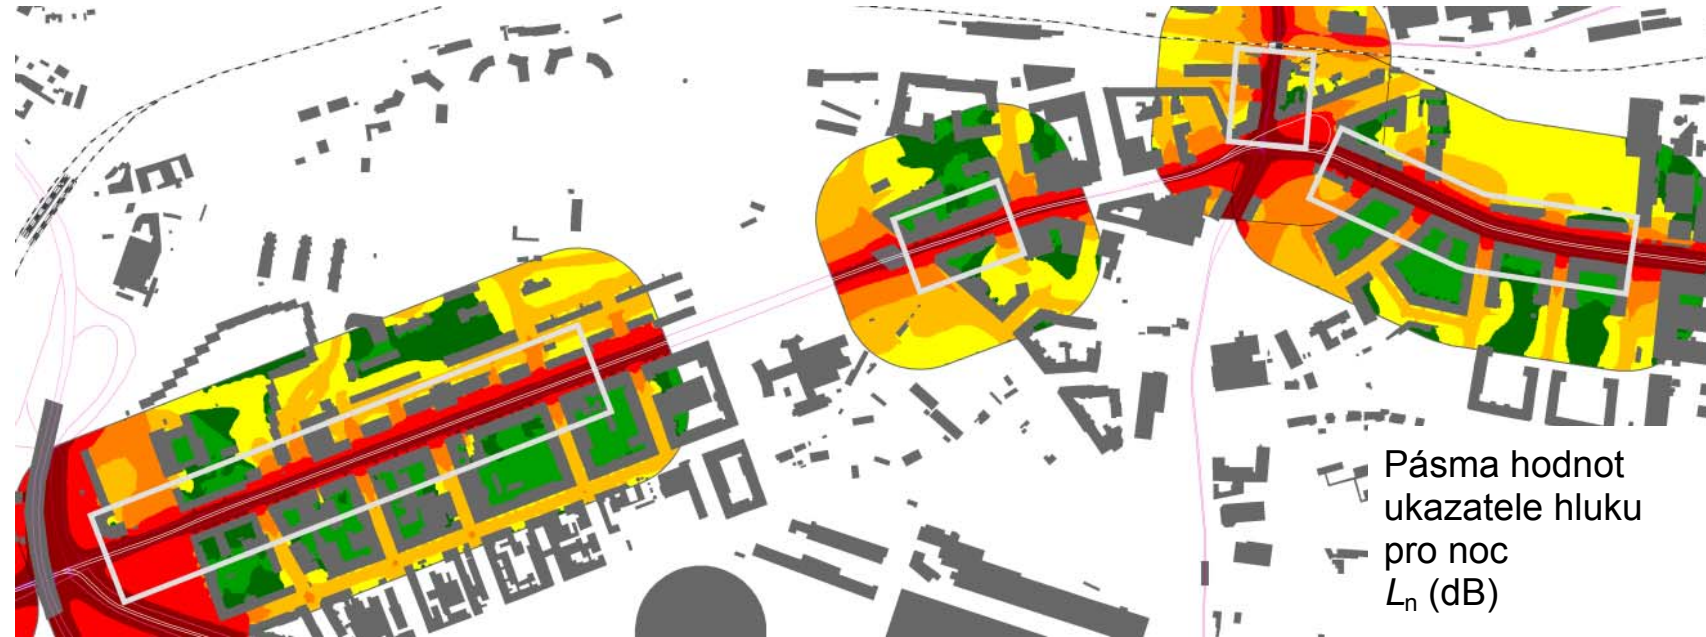

Kritické místo č. 17

Ulice: **Sokolovská, Kolbenova**
Významné zdroje hluku: automobily
tramvaje

HLUKOVÁ MAPA PRO ROK 2007