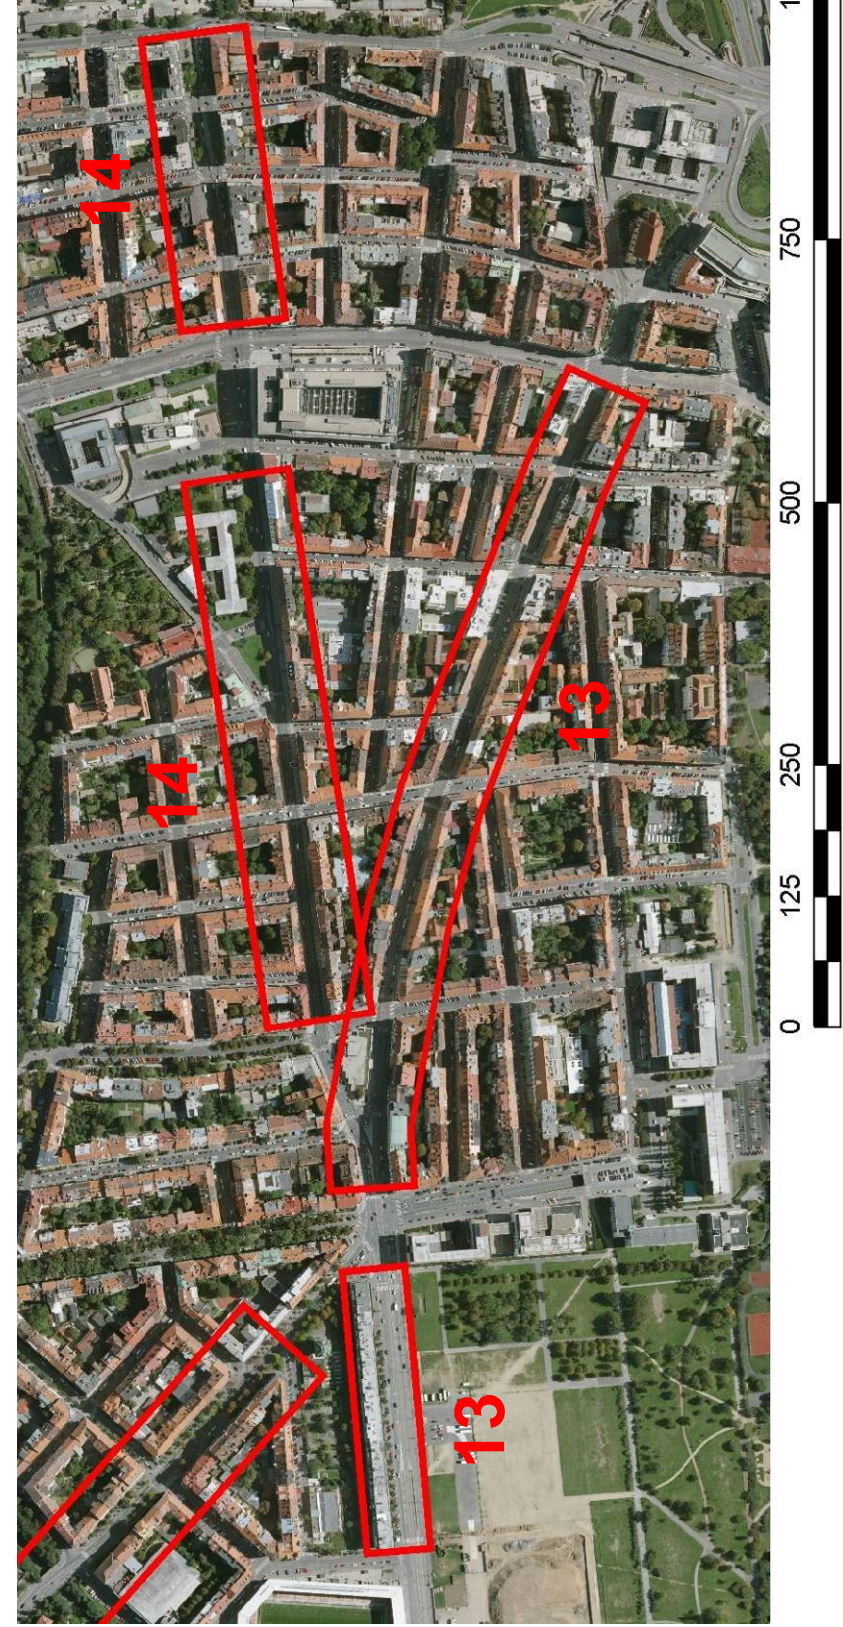

Legenda barev pásem hodnot ukazatelů hluku L (dB)