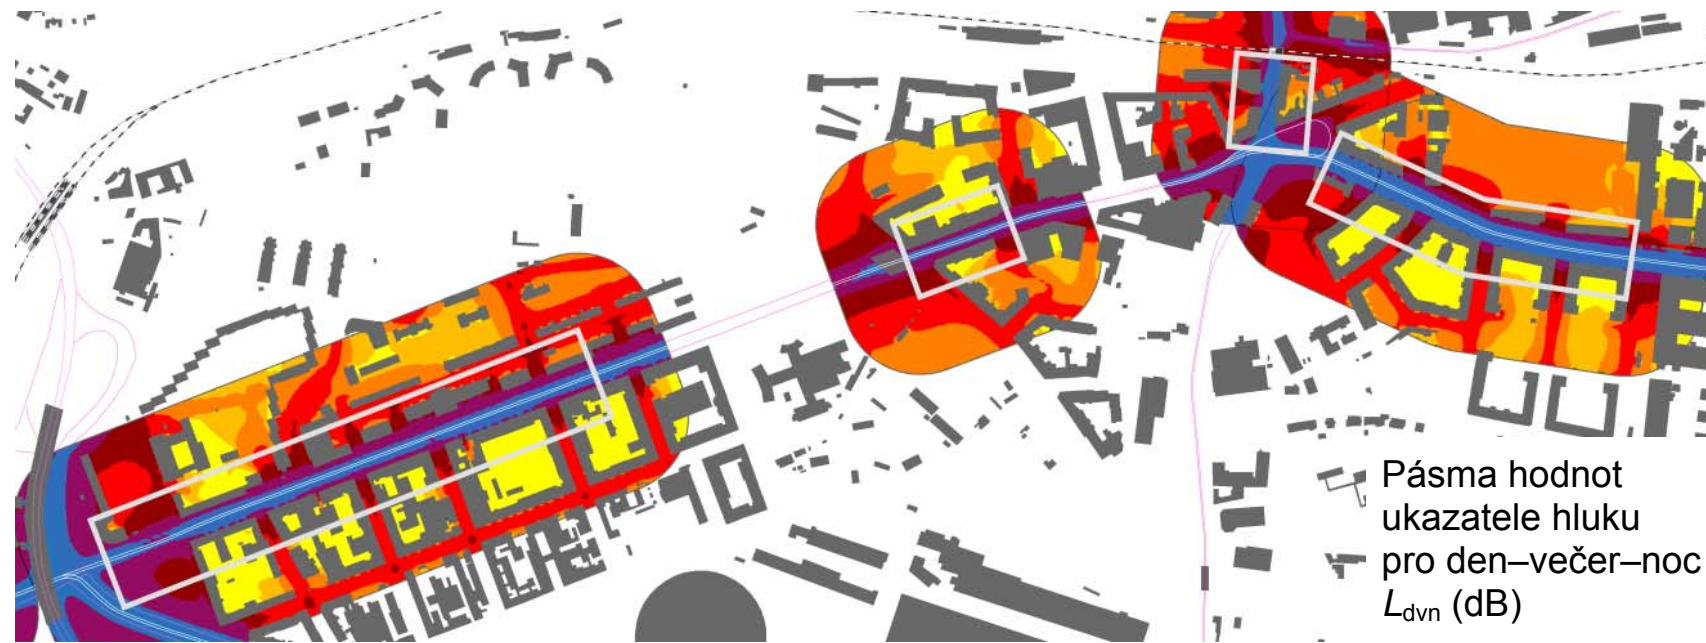

Kritické místo č. 17

Ulice: **Sokolovská, Kolbenova**
Významné zdroje hluku: automobily
tramvaje

HLUKOVÁ MAPA PRO ROK 2007