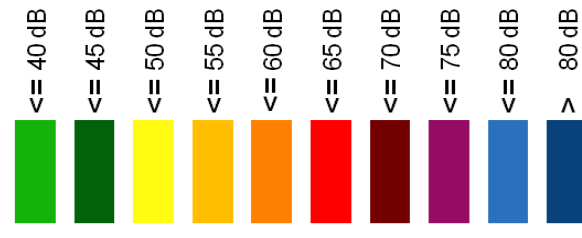

Legenda barev pásem hodnot ukazatelů hluku L (dB)