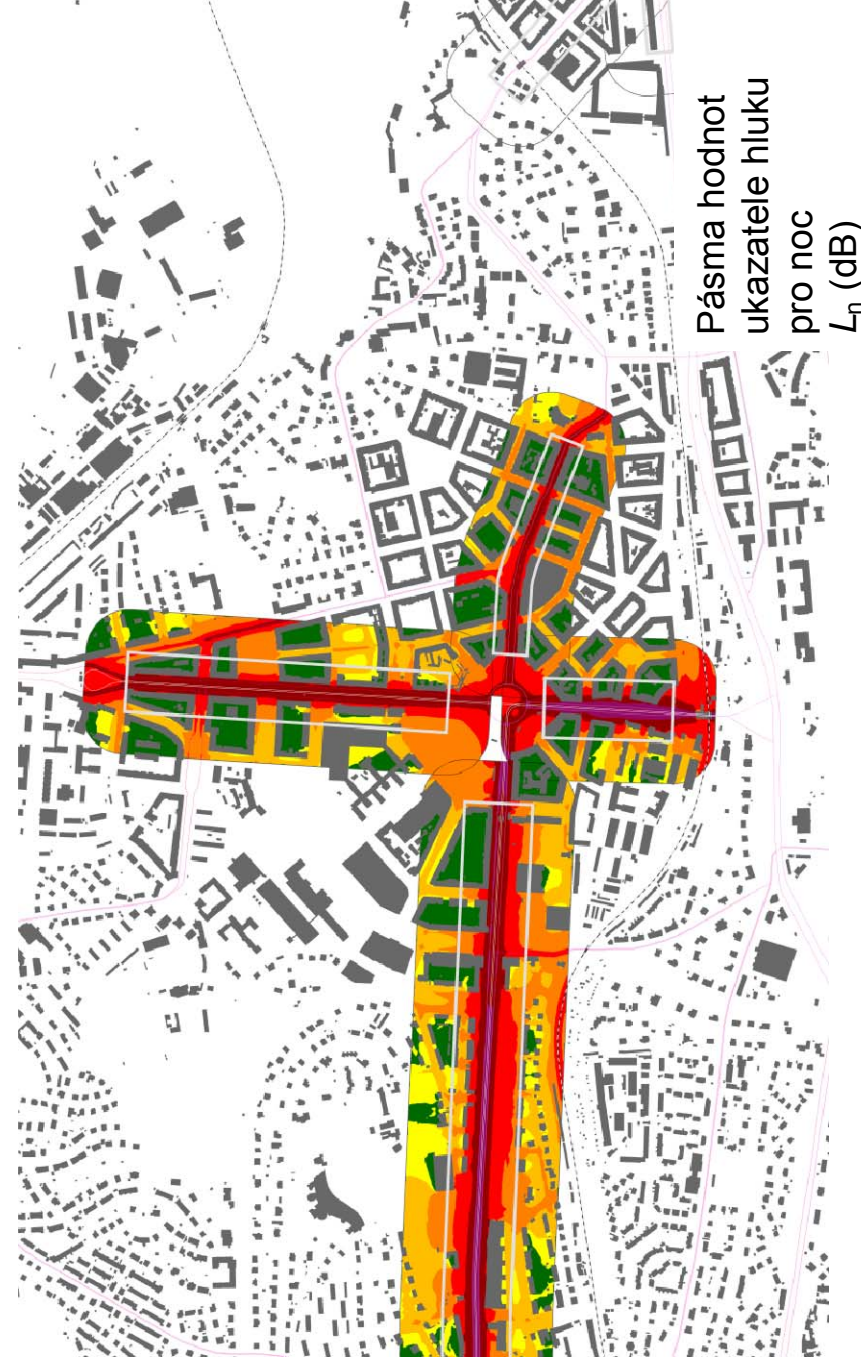

Kritické místo č. 4

Ulice: **Čs. armády**
Významné zdroje hluku:
automobily

HLUKOVÁ MAPA PRO ROK 2007