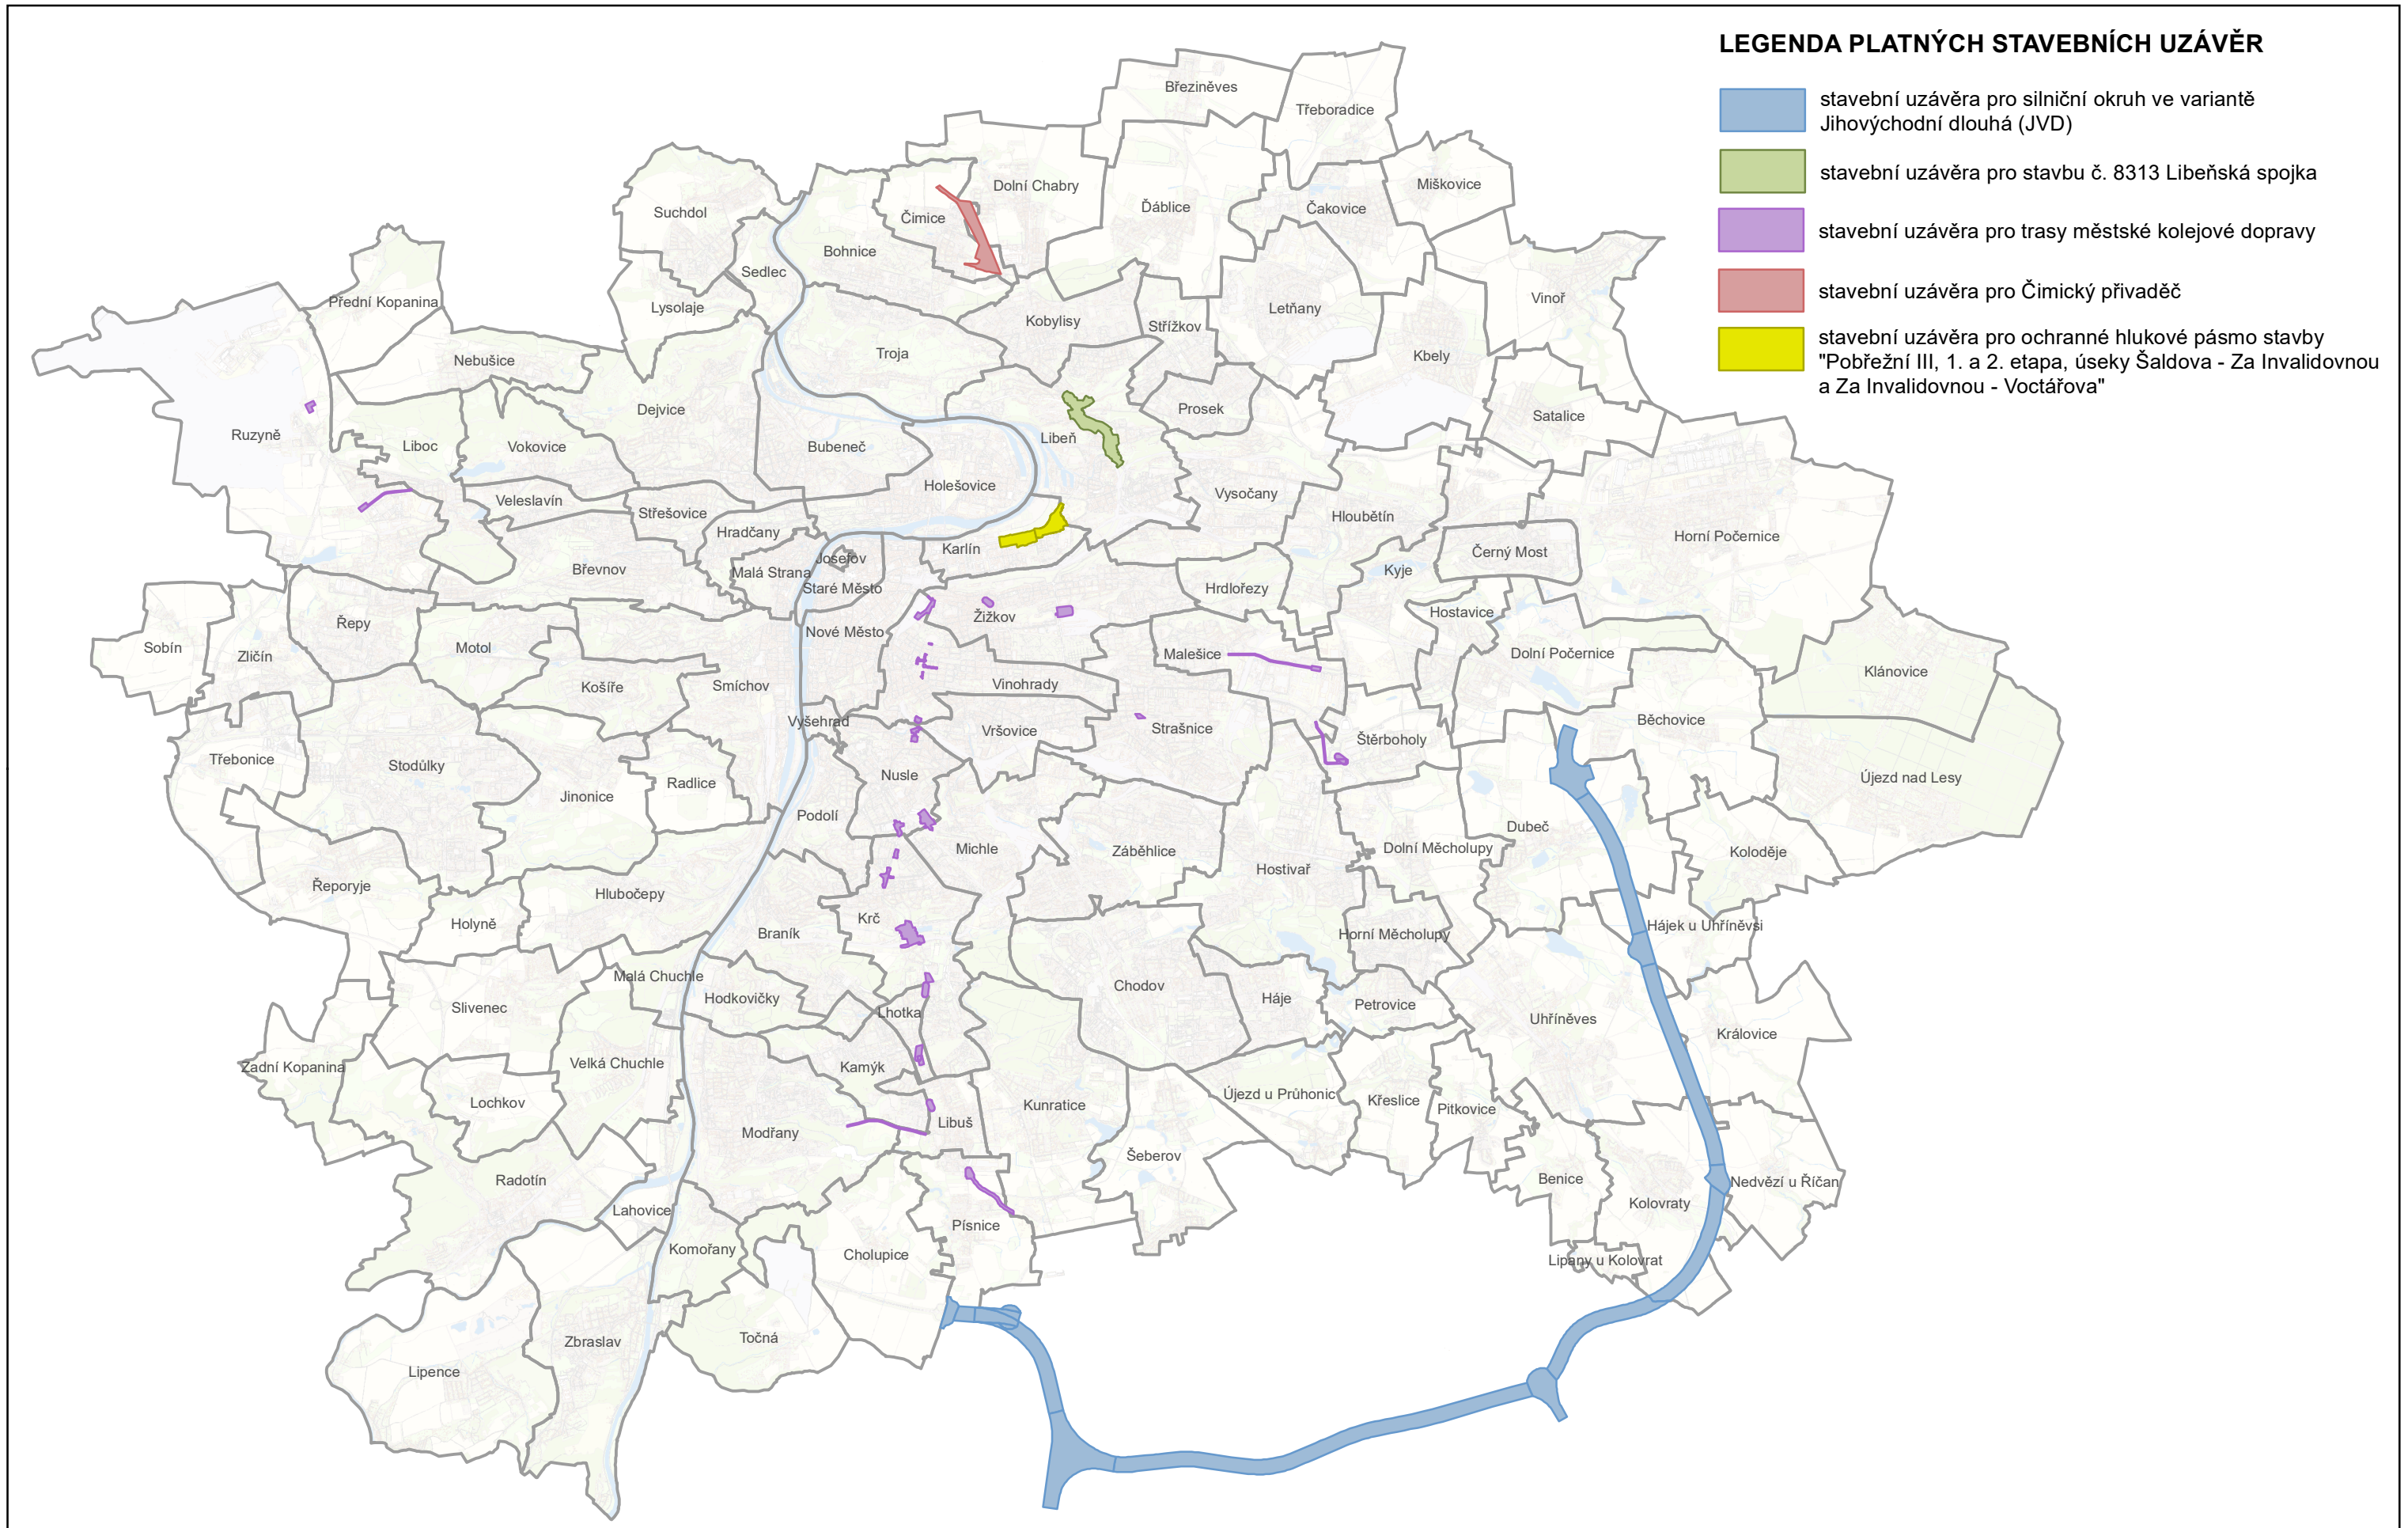

PŘEHLED PLATNÝCH STAVEBNÍCH UZÁVĚR NA ÚZEMÍ HL. M. PRAHY

Měřítko 1:100 000

Zpracoval MHMP UZR
V Praze dne 31.01.2022