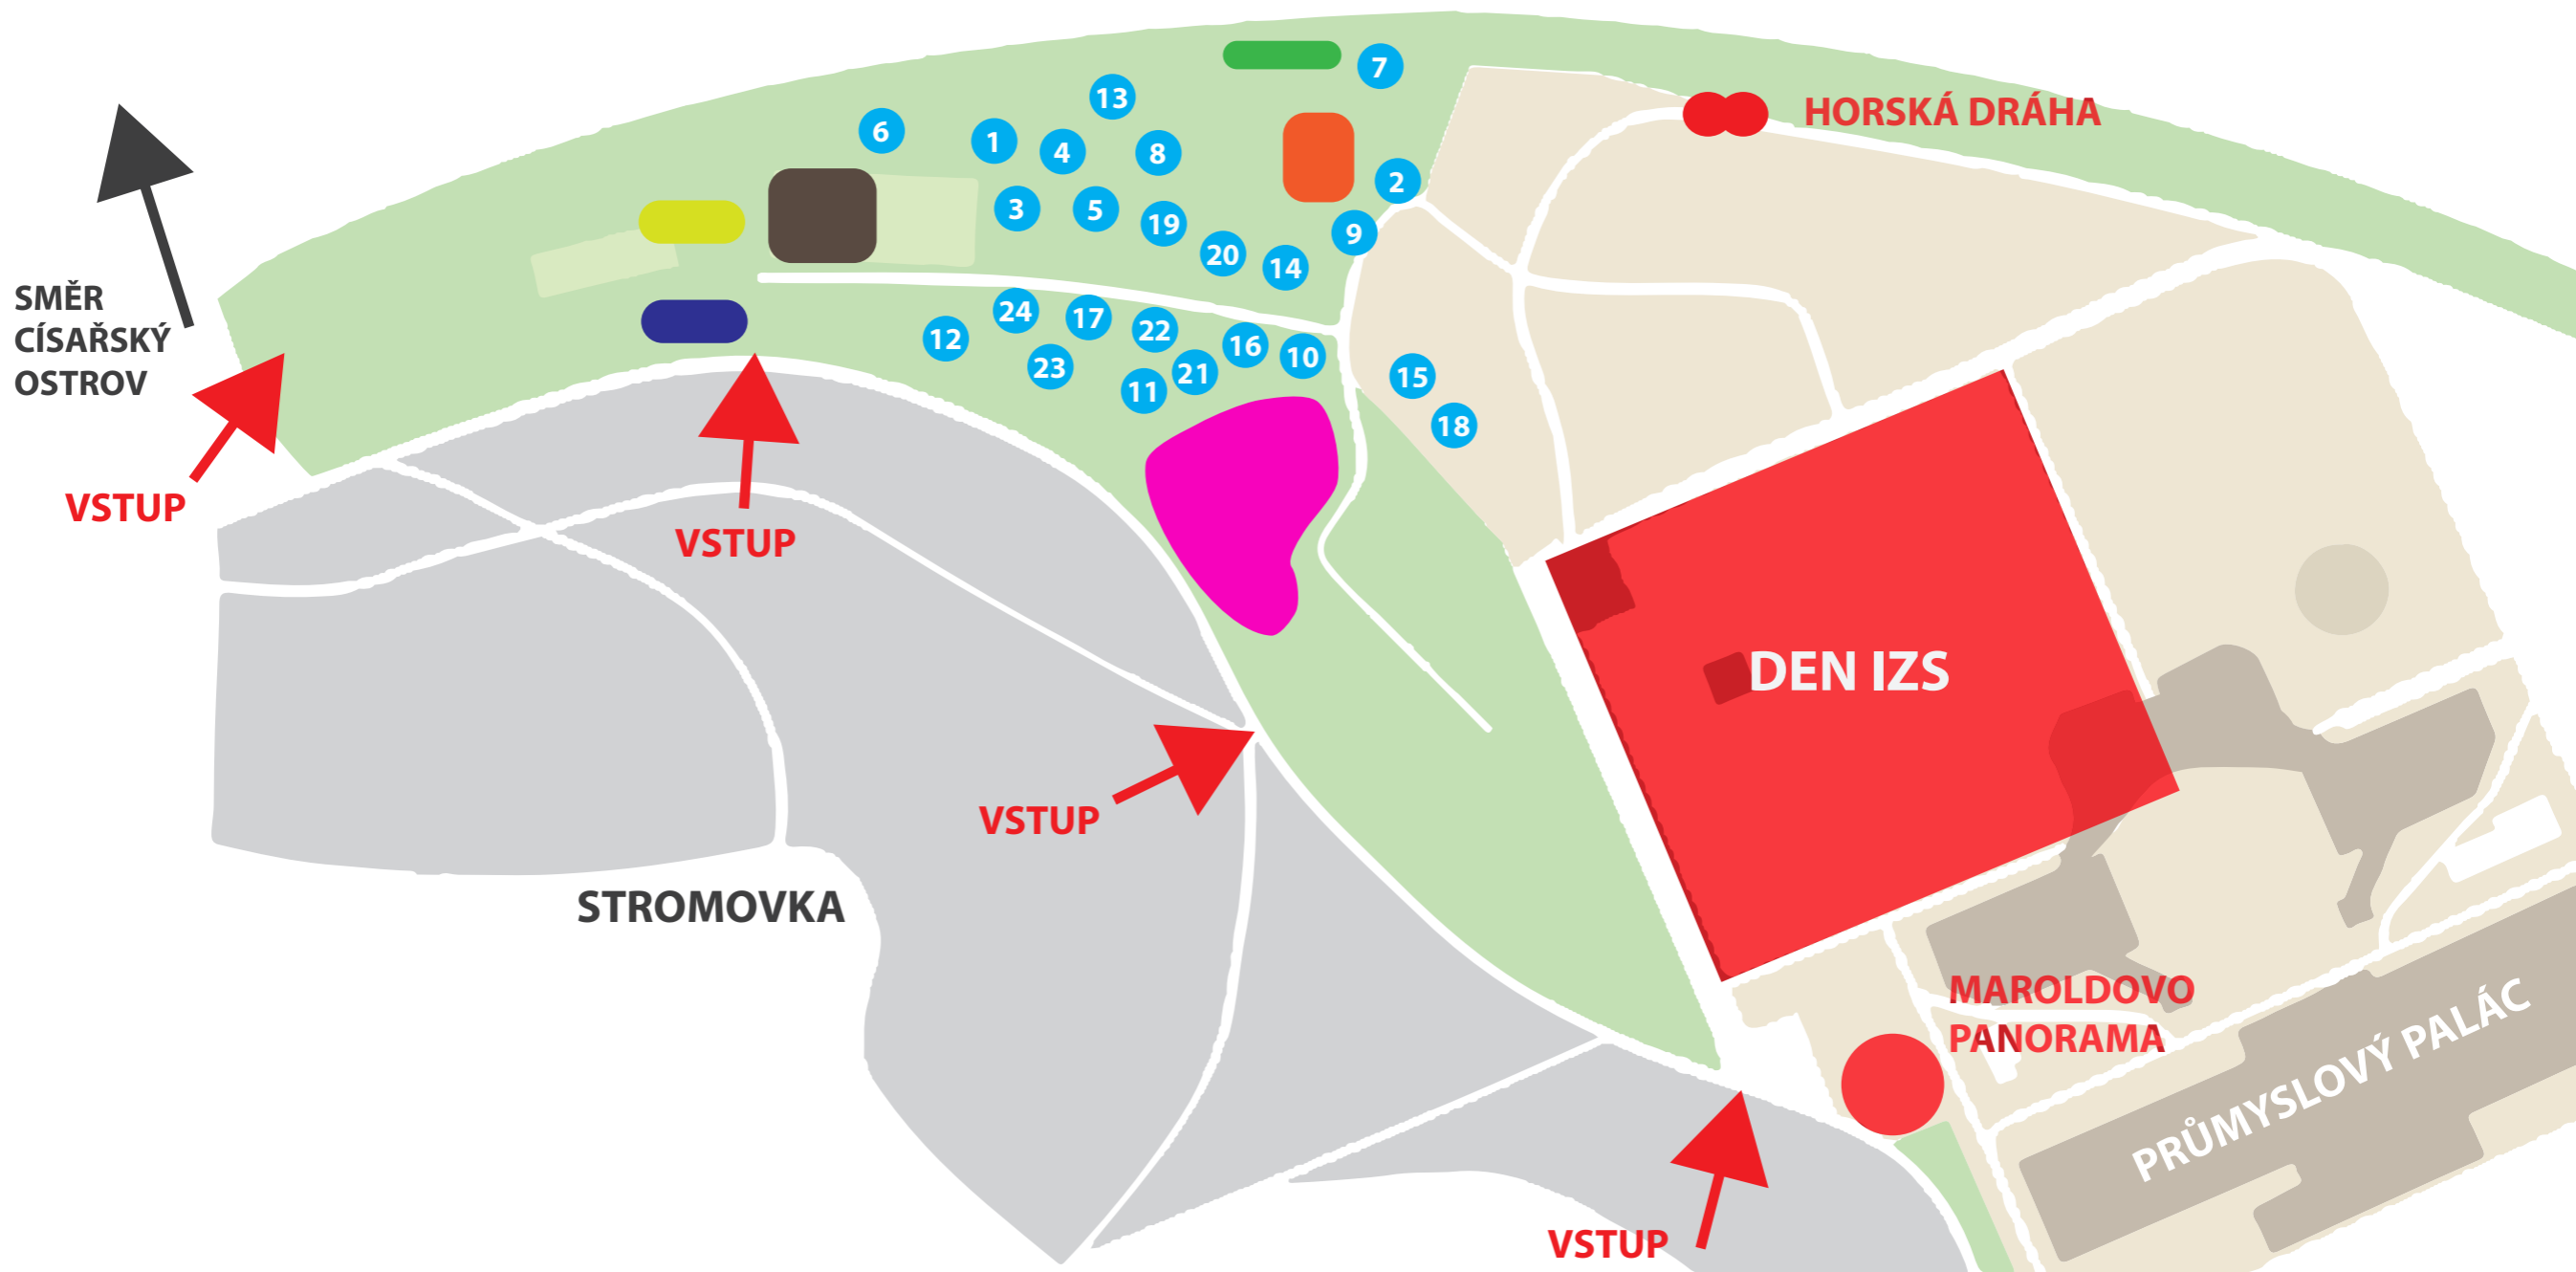

# PLÁN ROZMÍSTĚNÍ **RODINNÉHO DNE V POHYBU** V AREÁLU VÝSTAVIŠTĚ HOLEŠOVICE

-  Pódium
-  Soutěžní stanoviště
-  Občerstvení
-  WC

-  Netradiční sporty
-  Dětský koutek
-  Skákací atrakce

-  PLANETÁRIUM