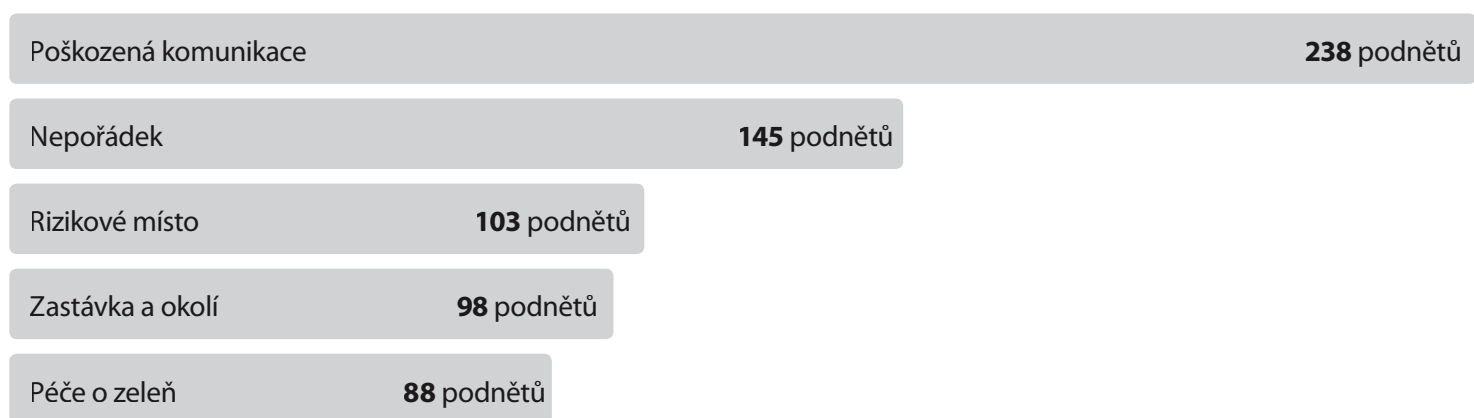

+ 2 500 podnětů
3 měsíce od spuštění

Microsoft Awards
2017 **Finalist**
Czech Republic

PODNĚTY PRAŽANŮ

NEJUŽÍVANĚJŠÍ KATEGORIE APLIKACE

OBLASTI, KTERÉ PRAŽANY TRÁPÍ NEJVÍCE

komunikace

Poškozená komunikace
Dopravní značení
Vylepšení komunikací