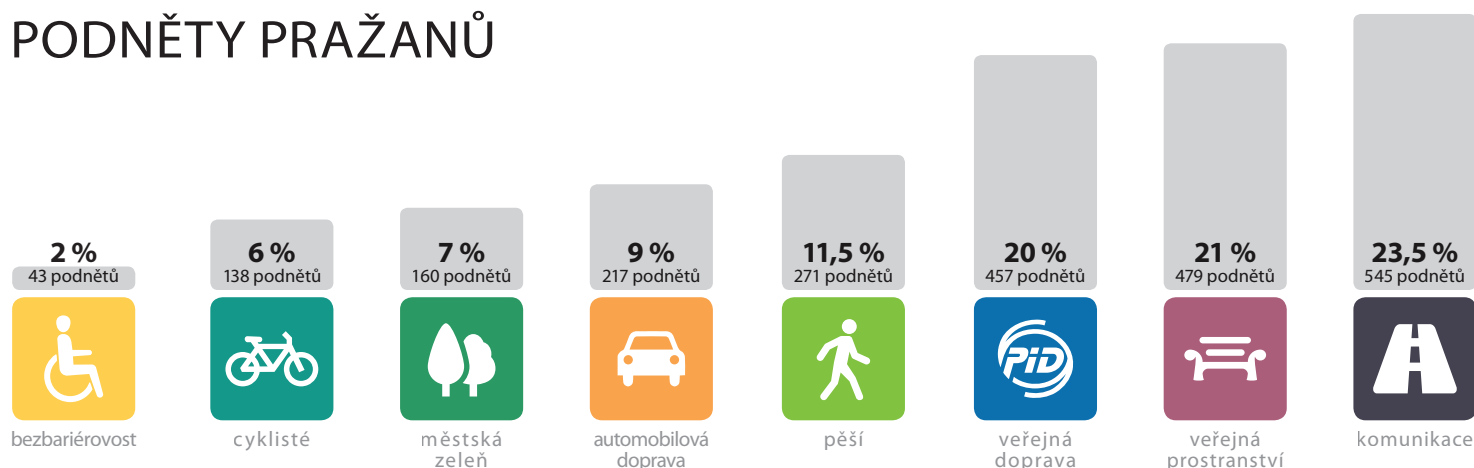

+ 2 500 podnětů
3 měsíce od spuštění

Microsoft Awards
2017 **Finalist**
Czech Republic

PODNĚTY PRAŽANŮ

NEJUŽÍVANĚJŠÍ KATEGORIE APLIKACE

OBLASTI, KTERÉ PRAŽANY TRÁPÍ NEJVÍCE

komunikace

Poškozená komunikace
Dopravní značení
Vylepšení komunikací

veřejná prostranství

Nepořádek
Vylepšení prostranství
Vybavení, mobiliář

veřejná doprava

Zastávka a okolí
Ostatní podněty
Pravidelnost provozu