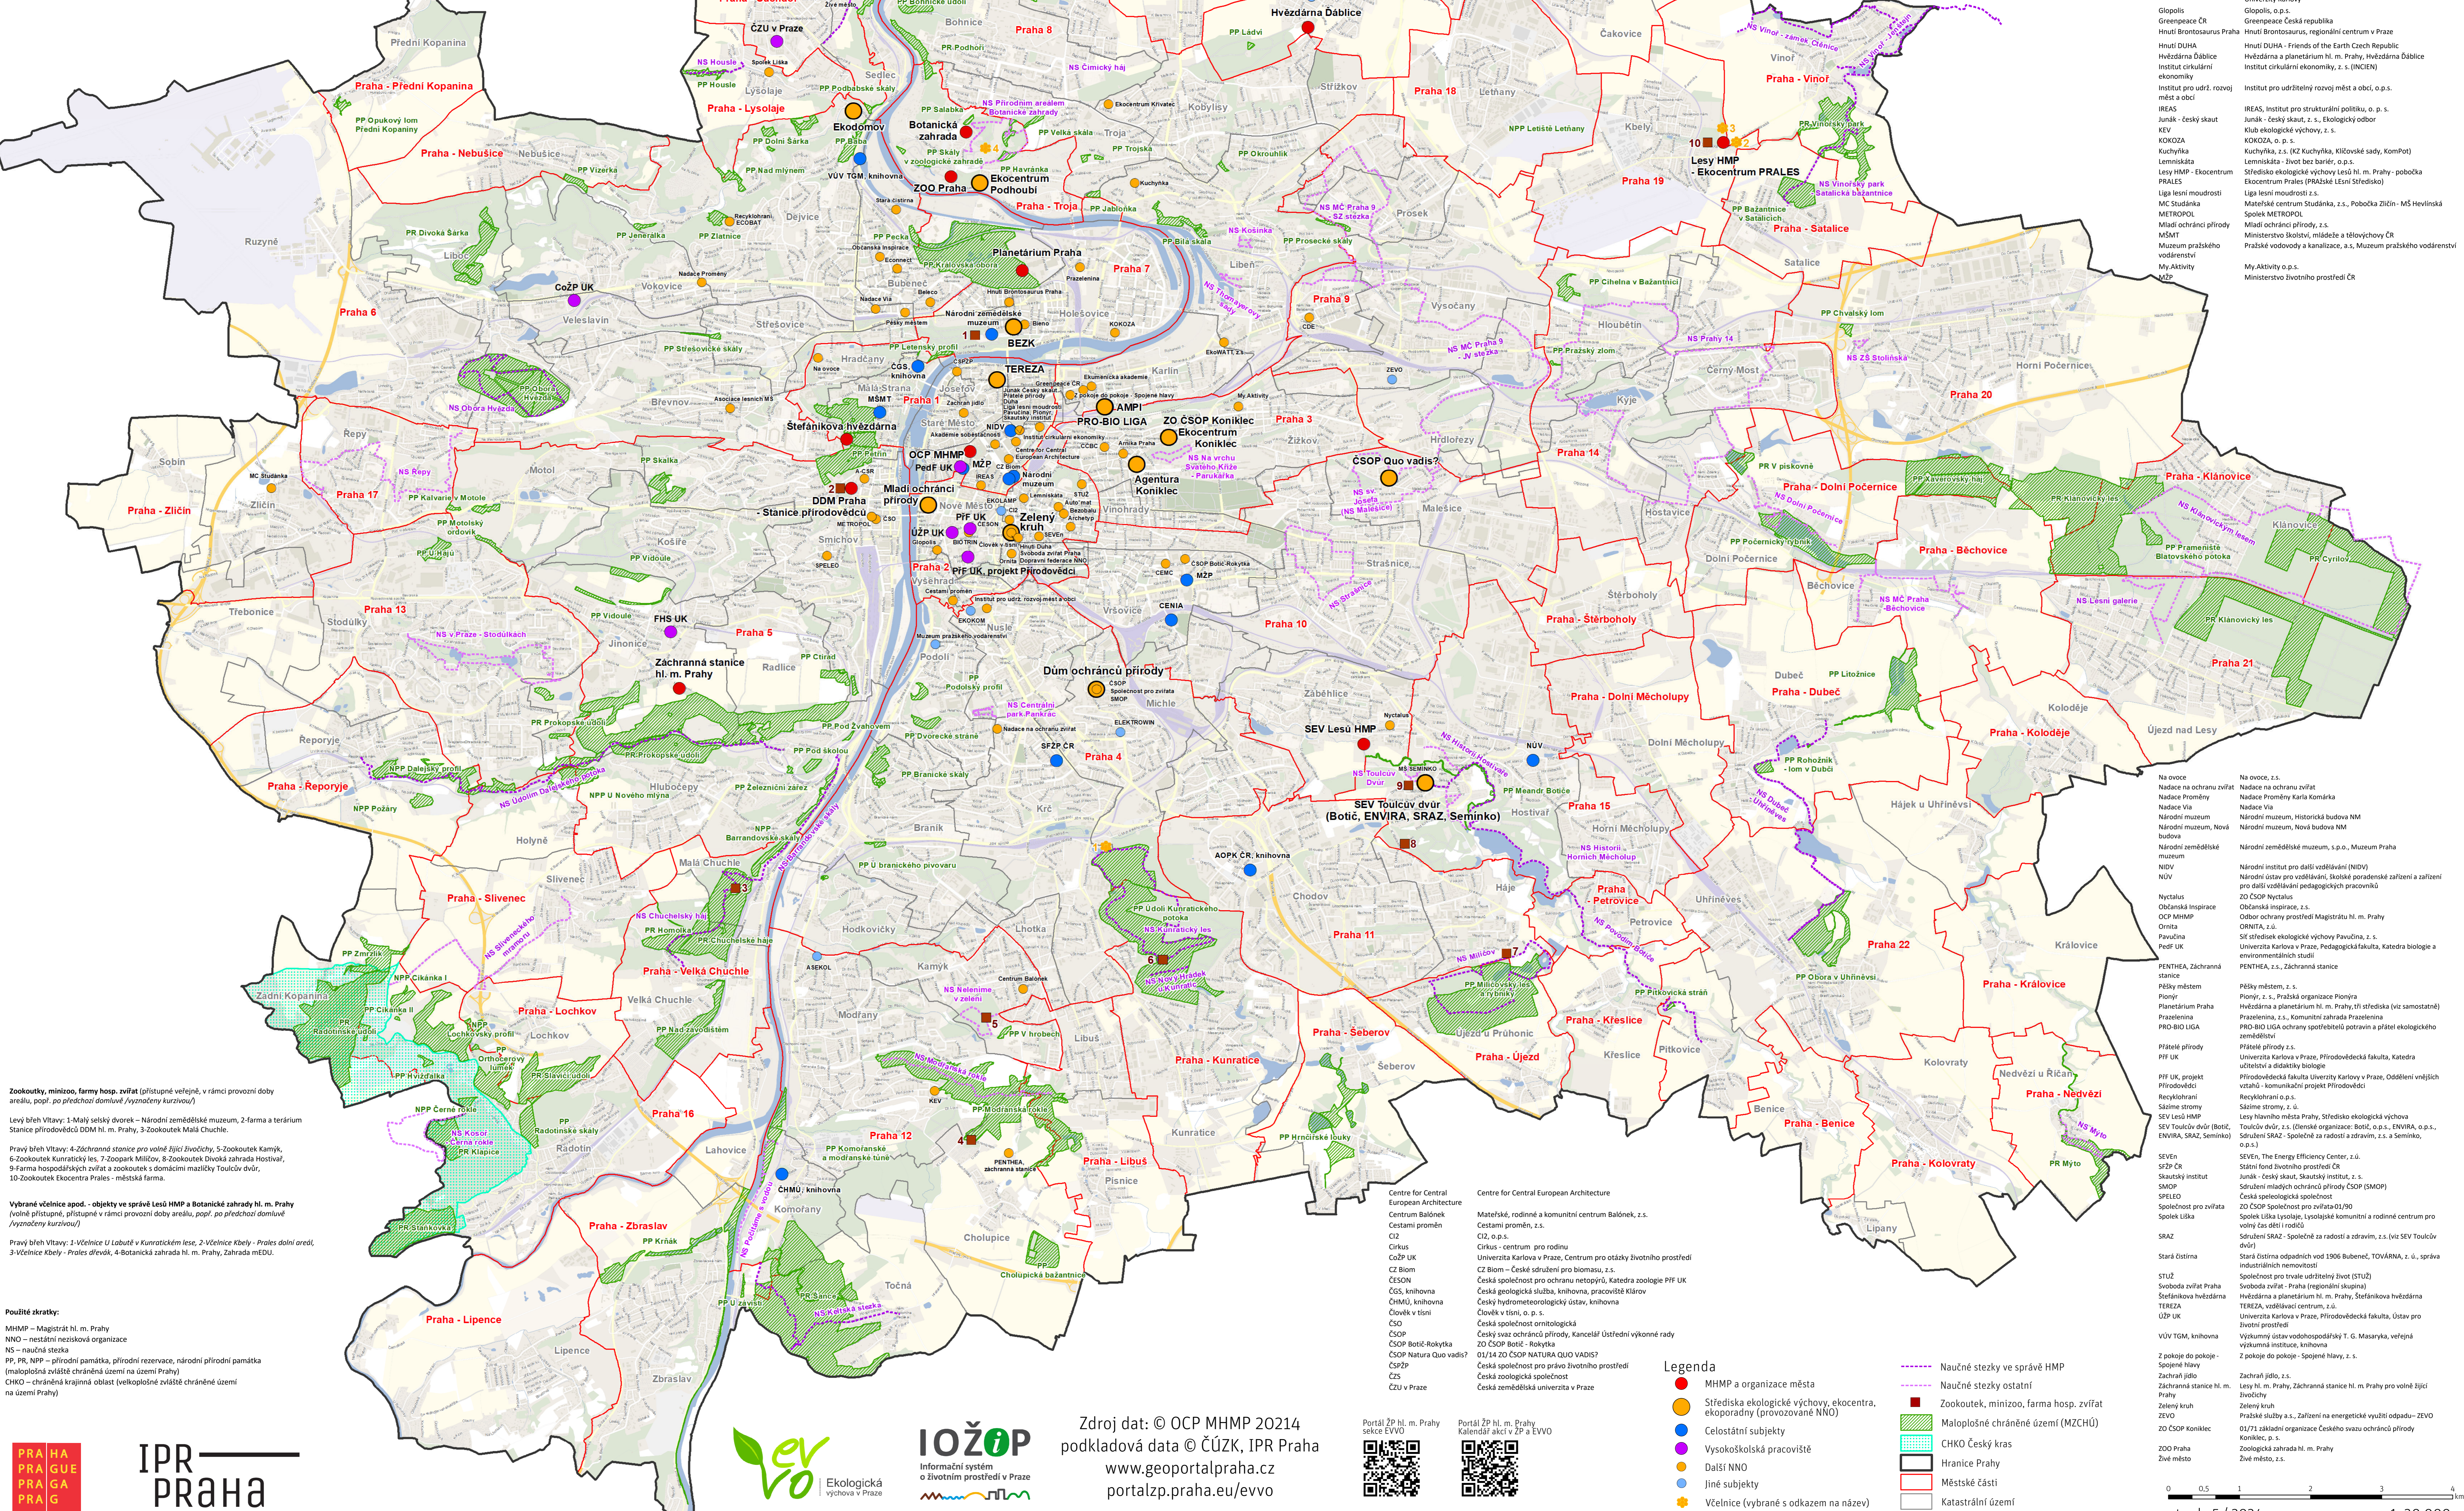

ENVIRONMENTÁLNÍ VZDĚLÁVÁNÍ, VÝCHOVA A OSVĚTA (EVVO) V PRAZE, 2024

(podrobná verze A0)
(podrobné informace o subjektech EVVO na stránkách: <https://portalzp.praha.eu/evvo>)

1. ### Zkrácené a plné názvy organizací vyznačených v mapě

AČSR	Asociace společenské odpovědnosti, o.p.s. Impact Hub Praha
Agentura Koniklec	Agentura Koniklec, z.s.
Akademie soběstačnosti	Akademie soběstačnosti, z.s.
AMPI	Asociace místních potravinových iniciativ, o.p.s.
AOPK ČR, knihovna	AOPK ČR, knihovna
Archejty	Archejty, z.s.
Arníka Praha	Arníka, pobočka Praha
ASEKOL a.s.	ASEKOL a.s.
Asociace lesních MŠ	Asociace lesních MŠ, z.s.
AutoMat	AutoMat, z.s.
Beleco	Beleco, z.s.
BEZK	BEZK, z.s.
Bezobalu, z.ú.	Bezobalu, z.ú.
Bieno	Bieno, z.s.
BIOTRIN	BIOTRIN, zapsaný spolek
Botanická zahrada	Botanická zahrada hl. m. Prahy
BOŤ	BOŤ o.p.s. (viz SEV Toulcův dvůr)
CCBC	Nadační Fond CCBC
CDE	Centrum pro dopravu a energetiku, z.s.
CENIA	Česká ekologická manažerské centrum, z.s.
CENIA	Česká informační agentura životního prostředí (CENIA)

1. ### Legenda
2. MHMP a organizace města
   - Střediska ekologické výchovy, ekocentra, ekoprodukty (provazované NNO)
   - Celostátní subjekty
   - Další NNO
   - Jiné subjekty
   - Vělnice (vybrané s odkazem na název)
   - Naučné stezky ve správě HMP
   - Naučné stezky ostatní
   - Zookoutek, minizoo, farma hosp. zvířat
   - Maloplošná chráněná území (MZCHÚ)
   - CHKO Český kraj
   - Hranice Prahy
   - Městské části
   - Katastrální území

Zdroj dat: © OCP MHMP 20214
podkladová data © ČÚZK, IPR Praha
www.geoportalpraha.cz
portalzp.praha.eu/evvo

Portál ŽP hl. m. Prahy sekce EVVO

Portál ŽP hl. m. Prahy Kalendar akcí v ŽP a EVVO